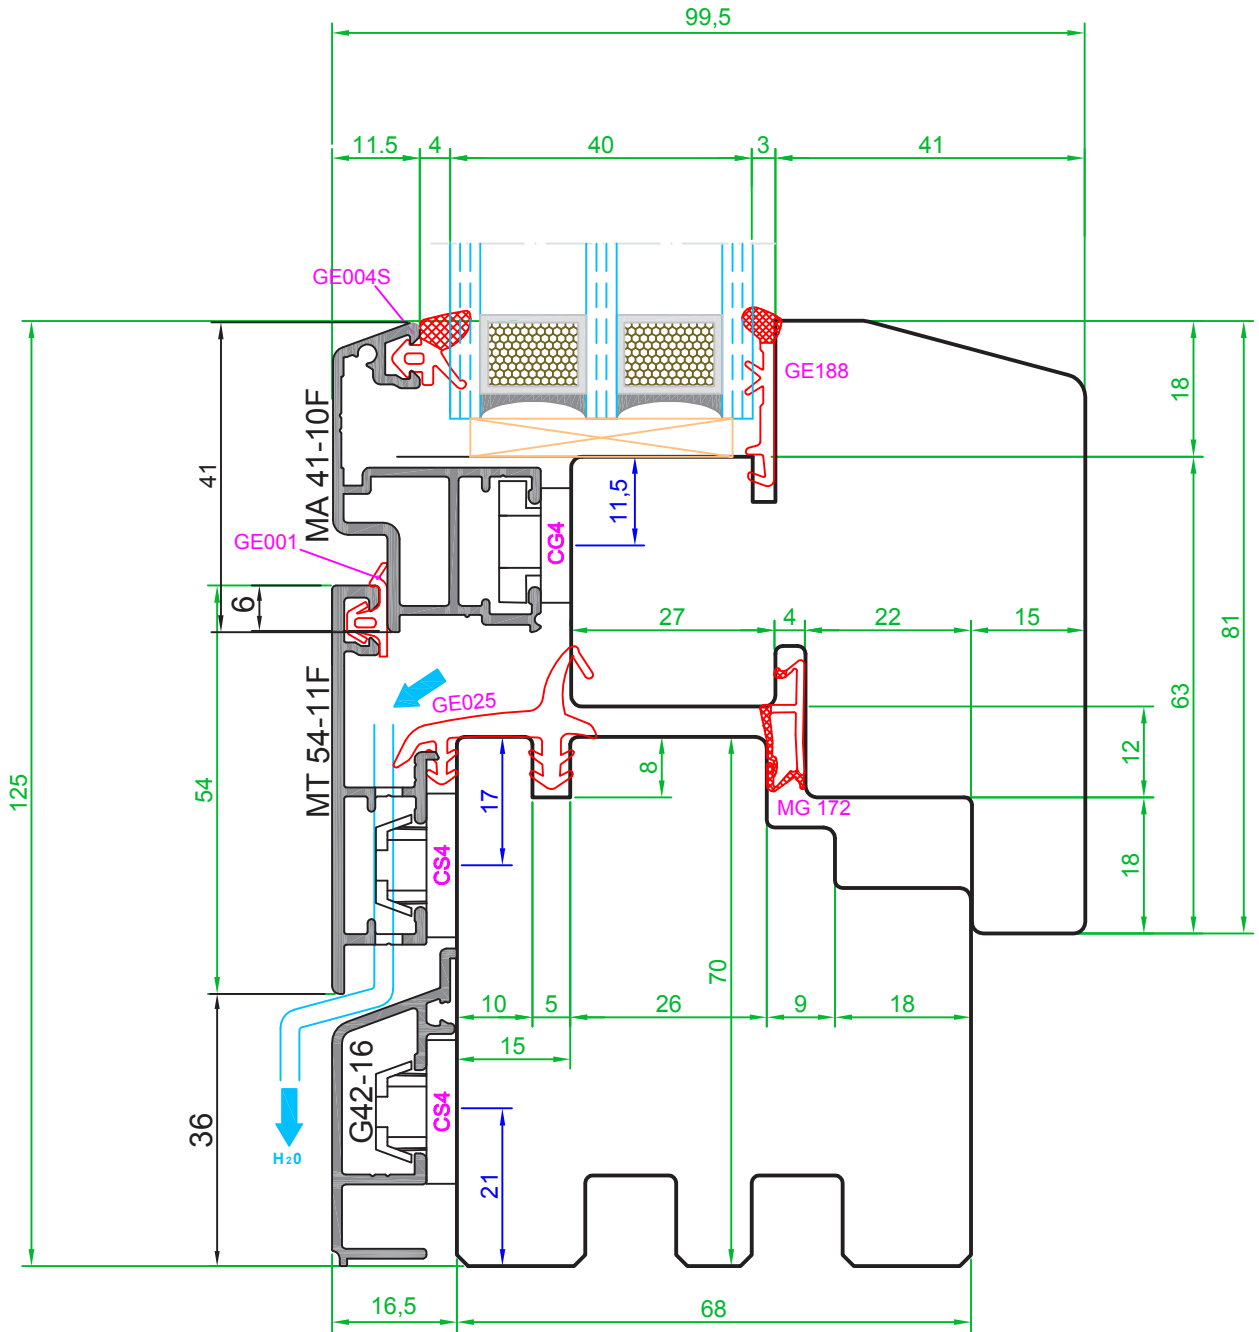

# AW.S

ALWOOD SYSTEM

LEGNO ALLUMINIO  
PLANA\_D

**AW.S PLANA  
DOUBLE**

SCALA 1:1

FINESTRA 68\*70 TEL, 68\*81 ANTA  
SEZIONE VERTICALE INFERIORE  
GUARNIZIONE GIUNTO 25mm

**AW.S**  
ALWOOD SYSTEM  
SISTEMI LEGNO-ALLUMINIO

**AWS\_PIANA  
DOUBLE**

SCALA 1:1

FINESTRA 68\*70 TEL, 68\*81 ANTA  
SEZIONE ORIZZONTALE E  
VERTICALE SUPERIORE  
GUARNIZIONE GIUNTO 25mm

**AWS**  
ALWOOD SYSTEM  
SISTEMI LEGNO-ALLUMINIO

**AWS\_PIANA  
DOUBLE**

SCALA 1:1

FINESTRA 68\*70 TEL, 68\*110 ANTA  
SEZIONE ORIZZONTALE E  
VERTICALE SUPERIORE  
GUARNIZIONE GIUNTO 25mm

**AWS**  
ALWOOD SYSTEM  
SISTEMI LEGNO-ALLUMINIO

**AWS\_PIANA  
DOUBLE**

FINESTRA 68\*70 TEL, 68\*81 ANTA  
SEZIONE NODO CENTRALE CON  
MONTANTINO  
GUARNIZIONE GIUNTO GE011

**AWS**  
ALWOOD SYSTEM  
SISTEMI LEGNO-ALLUMINIO

SCALA 1:1

**AWS\_PIANA  
DOUBLE**

SCALA 1:1

FINESTRA 68\*70 TEL, 68\*81 ANTA  
SEZIONE NODO CENTRALE SENZA  
MONTANTINO  
GUARNIZIONE GIUNTO 25mm

**AWS**  
ALWOOD SYSTEM  
SISTEMI LEGNO-ALLUMINIO