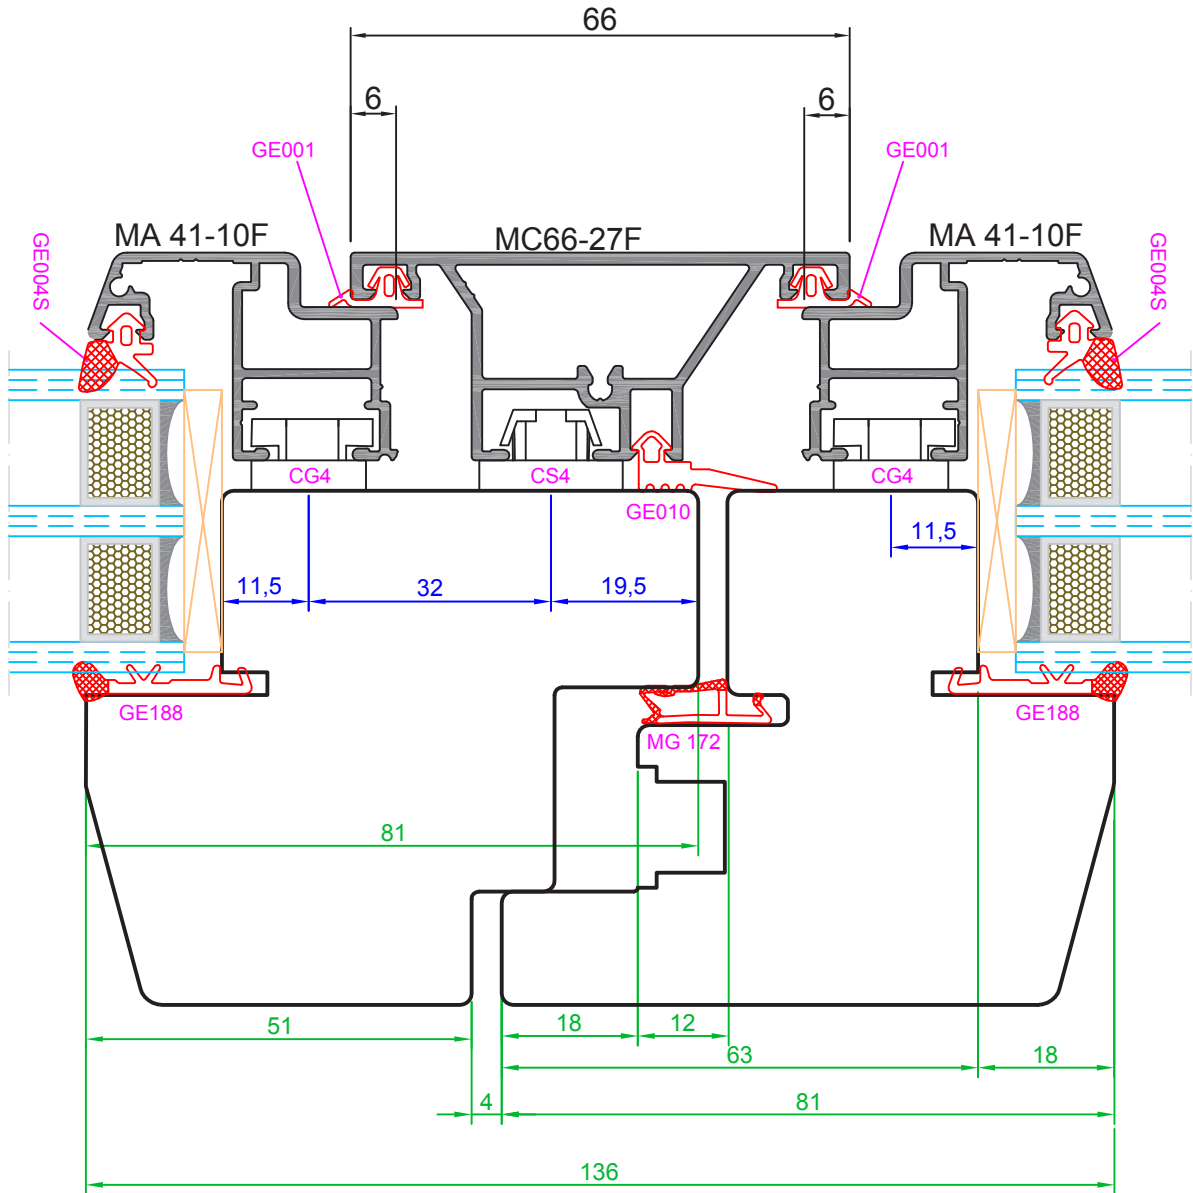

**AWS\_PIANA  
DOUBLE**

SCALA 1:1

FINESTRA 68\*70 TEL, 68\*81 ANTA  
SEZIONE ORIZZONTALE E  
VERTICALE SUPERIORE  
GUARNIZIONE GIUNTO 25mm

**AWS**  
ALWOOD SYSTEM  
SISTEMI LEGNO-ALLUMINIO

**AWS\_PIANA  
DOUBLE**

SCALA 1:1

FINESTRA 68\*70 TEL, 68\*110 ANTA  
SEZIONE ORIZZONTALE E  
VERTICALE SUPERIORE  
GUARNIZIONE GIUNTO 25mm

**AWS**  
ALWOOD SYSTEM  
SISTEMI LEGNO-ALLUMINIO

**AWS\_PIANA  
DOUBLE**

FINESTRA 68\*70 TEL, 68\*81 ANTA  
SEZIONE NODO CENTRALE CON  
MONTANTINO  
GUARNIZIONE GIUNTO GE011

**AWS**  
ALWOOD SYSTEM  
SISTEMI LEGNO-ALLUMINIO

SCALA 1:1

**AWS\_PIANA  
DOUBLE**

SCALA 1:1

FINESTRA 68\*70 TEL, 68\*81 ANTA  
SEZIONE NODO CENTRALE SENZA  
MONTANTINO  
GUARNIZIONE GIUNTO 25mm

**AWS**  
ALWOOD SYSTEM  
SISTEMI LEGNO-ALLUMINIO

**AWS\_PLANA  
DOUBLE**

FINESTRA 68\*70 TEL, 68\*81 ANTA  
SEZIONE NODO INFERIORE  
PORTAFINESTRA

SCALA 1:1

**AWS**  
ALWOOD SYSTEM  
SISTEMI LEGNO-ALLUMINIO

A termine di legge la  si riserva la proprietà del presente catalogo PLANA DOUBLE e ne vieta la riproduzione o la comunicazione anche parziale a terzi senza autorizzazione scritta.