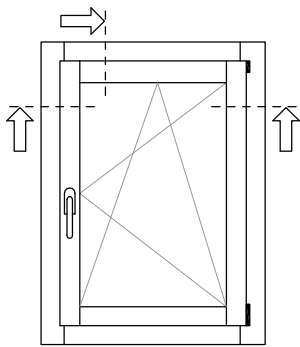

# AW.S

ALWOOD SYSTEM

LEGNO ALLUMINIO  
PLANA\_D

**AW.S PLANA  
DOUBLE**

SCALA 1:1

FINESTRA 68\*70 TEL, 68\*81 ANTA  
SEZIONE VERTICALE INFERIORE  
GUARNIZIONE GIUNTO 25mm

**AW.S**  
ALWOOD SYSTEM  
SISTEMI LEGNO-ALLUMINIO

**AWS\_PIANA  
DOUBLE**

SCALA 1:1

FINESTRA 68\*70 TEL, 68\*81 ANTA  
SEZIONE ORIZZONTALE E  
VERTICALE SUPERIORE  
GUARNIZIONE GIUNTO 25mm

**AWS**  
ALWOOD SYSTEM  
SISTEMI LEGNO-ALLUMINIO

**AWS\_PIANA  
DOUBLE**

SCALA 1:1

FINESTRA 68\*70 TEL, 68\*110 ANTA  
SEZIONE ORIZZONTALE E  
VERTICALE SUPERIORE  
GUARNIZIONE GIUNTO 25mm

**AWS**  
ALWOOD SYSTEM  
SISTEMI LEGNO-ALLUMINIO

**AWS\_PIANA  
DOUBLE**

FINESTRA 68\*70 TEL, 68\*81 ANTA  
SEZIONE NODO CENTRALE CON  
MONTANTINO  
GUARNIZIONE GIUNTO GE011