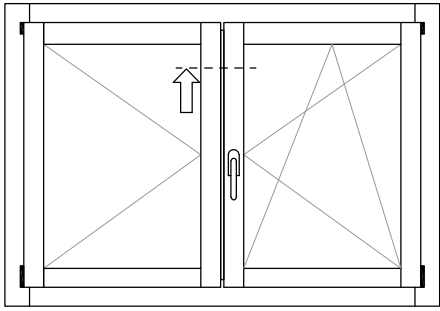

# AW.S

ALWOOD SYSTEM

LEGNO ALLUMINIO  
PLANA\_D

**AW.S PLANA  
DOUBLE**

SCALA 1:1

FINESTRA 68\*70 TEL, 68\*81 ANTA  
SEZIONE VERTICALE INFERIORE  
GUARNIZIONE GIUNTO 25mm

**AW.S**  
ALWOOD SYSTEM  
SISTEMI LEGNO-ALLUMINIO

**AWS\_PIANA  
DOUBLE**

SCALA 1:1

FINESTRA 68\*70 TEL, 68\*81 ANTA  
SEZIONE ORIZZONTALE E  
VERTICALE SUPERIORE  
GUARNIZIONE GIUNTO 25mm

**AWS**  
ALWOOD SYSTEM  
SISTEMI LEGNO-ALLUMINIO

**AWS\_PIANA  
DOUBLE**

SCALA 1:1

FINESTRA 68\*70 TEL, 68\*110 ANTA  
SEZIONE ORIZZONTALE E  
VERTICALE SUPERIORE  
GUARNIZIONE GIUNTO 25mm

**AWS**  
ALWOOD SYSTEM  
SISTEMI LEGNO-ALLUMINIO

**AWS\_PIANA  
DOUBLE**

FINESTRA 68\*70 TEL, 68\*81 ANTA  
SEZIONE NODO CENTRALE CON  
MONTANTINO  
GUARNIZIONE GIUNTO GE011

**AWS**  
ALWOOD SYSTEM  
SISTEMI LEGNO-ALLUMINIO

SCALA 1:1

**AWS\_PIANA  
DOUBLE**

SCALA 1:1

FINESTRA 68\*70 TEL, 68\*81 ANTA  
SEZIONE NODO CENTRALE SENZA  
MONTANTINO  
GUARNIZIONE GIUNTO 25mm

**AWS**  
ALWOOD SYSTEM  
SISTEMI LEGNO-ALLUMINIO