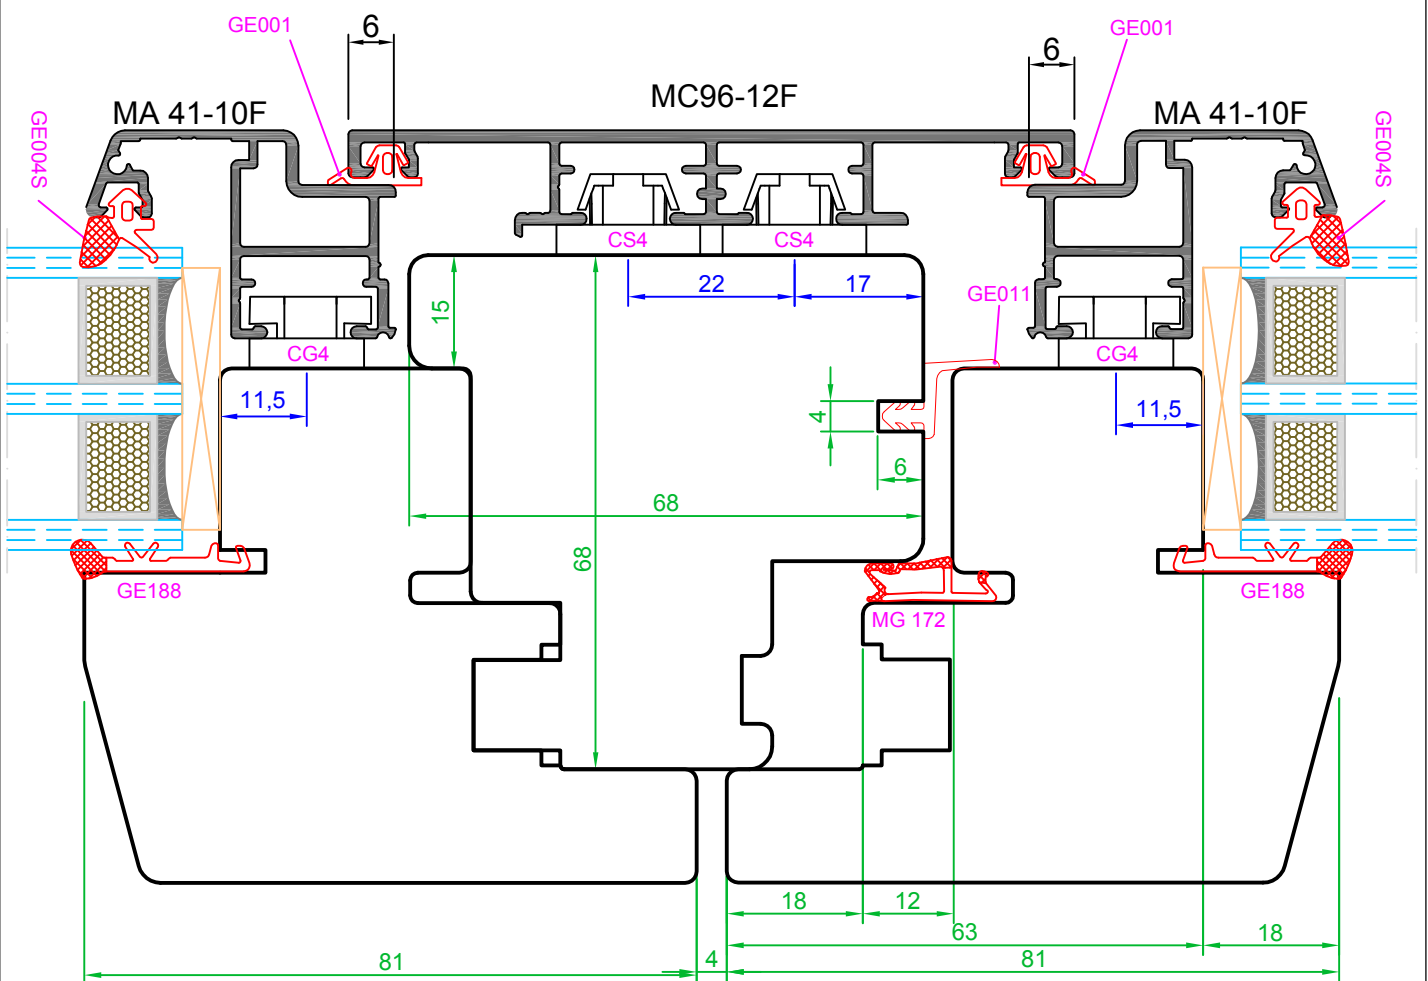

# AW.S

ALWOOD SYSTEM

LEGNO ALLUMINIO  
PLANA\_D

**AW.S PLANA  
DOUBLE**

SCALA 1:1

FINESTRA 68\*70 TEL, 68\*81 ANTA  
SEZIONE VERTICALE INFERIORE  
GUARNIZIONE GIUNTO 25mm

**AW.S**  
ALWOOD SYSTEM  
SISTEMI LEGNO-ALLUMINIO

**AWS\_PIANA  
DOUBLE**

SCALA 1:1

FINESTRA 68\*70 TEL, 68\*81 ANTA  
SEZIONE ORIZZONTALE E  
VERTICALE SUPERIORE  
GUARNIZIONE GIUNTO 25mm

**AWS**  
ALWOOD SYSTEM  
SISTEMI LEGNO-ALLUMINIO

**AWS\_PIANA  
DOUBLE**

SCALA 1:1

FINESTRA 68\*70 TEL, 68\*110 ANTA  
SEZIONE ORIZZONTALE E  
VERTICALE SUPERIORE  
GUARNIZIONE GIUNTO 25mm

**AWS**  
ALWOOD SYSTEM  
SISTEMI LEGNO-ALLUMINIO

**AWS\_PIANA  
DOUBLE**

FINESTRA 68\*70 TEL, 68\*81 ANTA  
SEZIONE NODO CENTRALE CON  
MONTANTINO  
GUARNIZIONE GIUNTO GE011

**AWS**  
ALWOOD SYSTEM  
SISTEMI LEGNO-ALLUMINIO

SCALA 1:1

**AWS\_PIANA  
DOUBLE**

SCALA 1:1

FINESTRA 68\*70 TEL, 68\*81 ANTA  
SEZIONE NODO CENTRALE SENZA  
MONTANTINO  
GUARNIZIONE GIUNTO 25mm

**AWS**  
ALWOOD SYSTEM  
SISTEMI LEGNO-ALLUMINIO