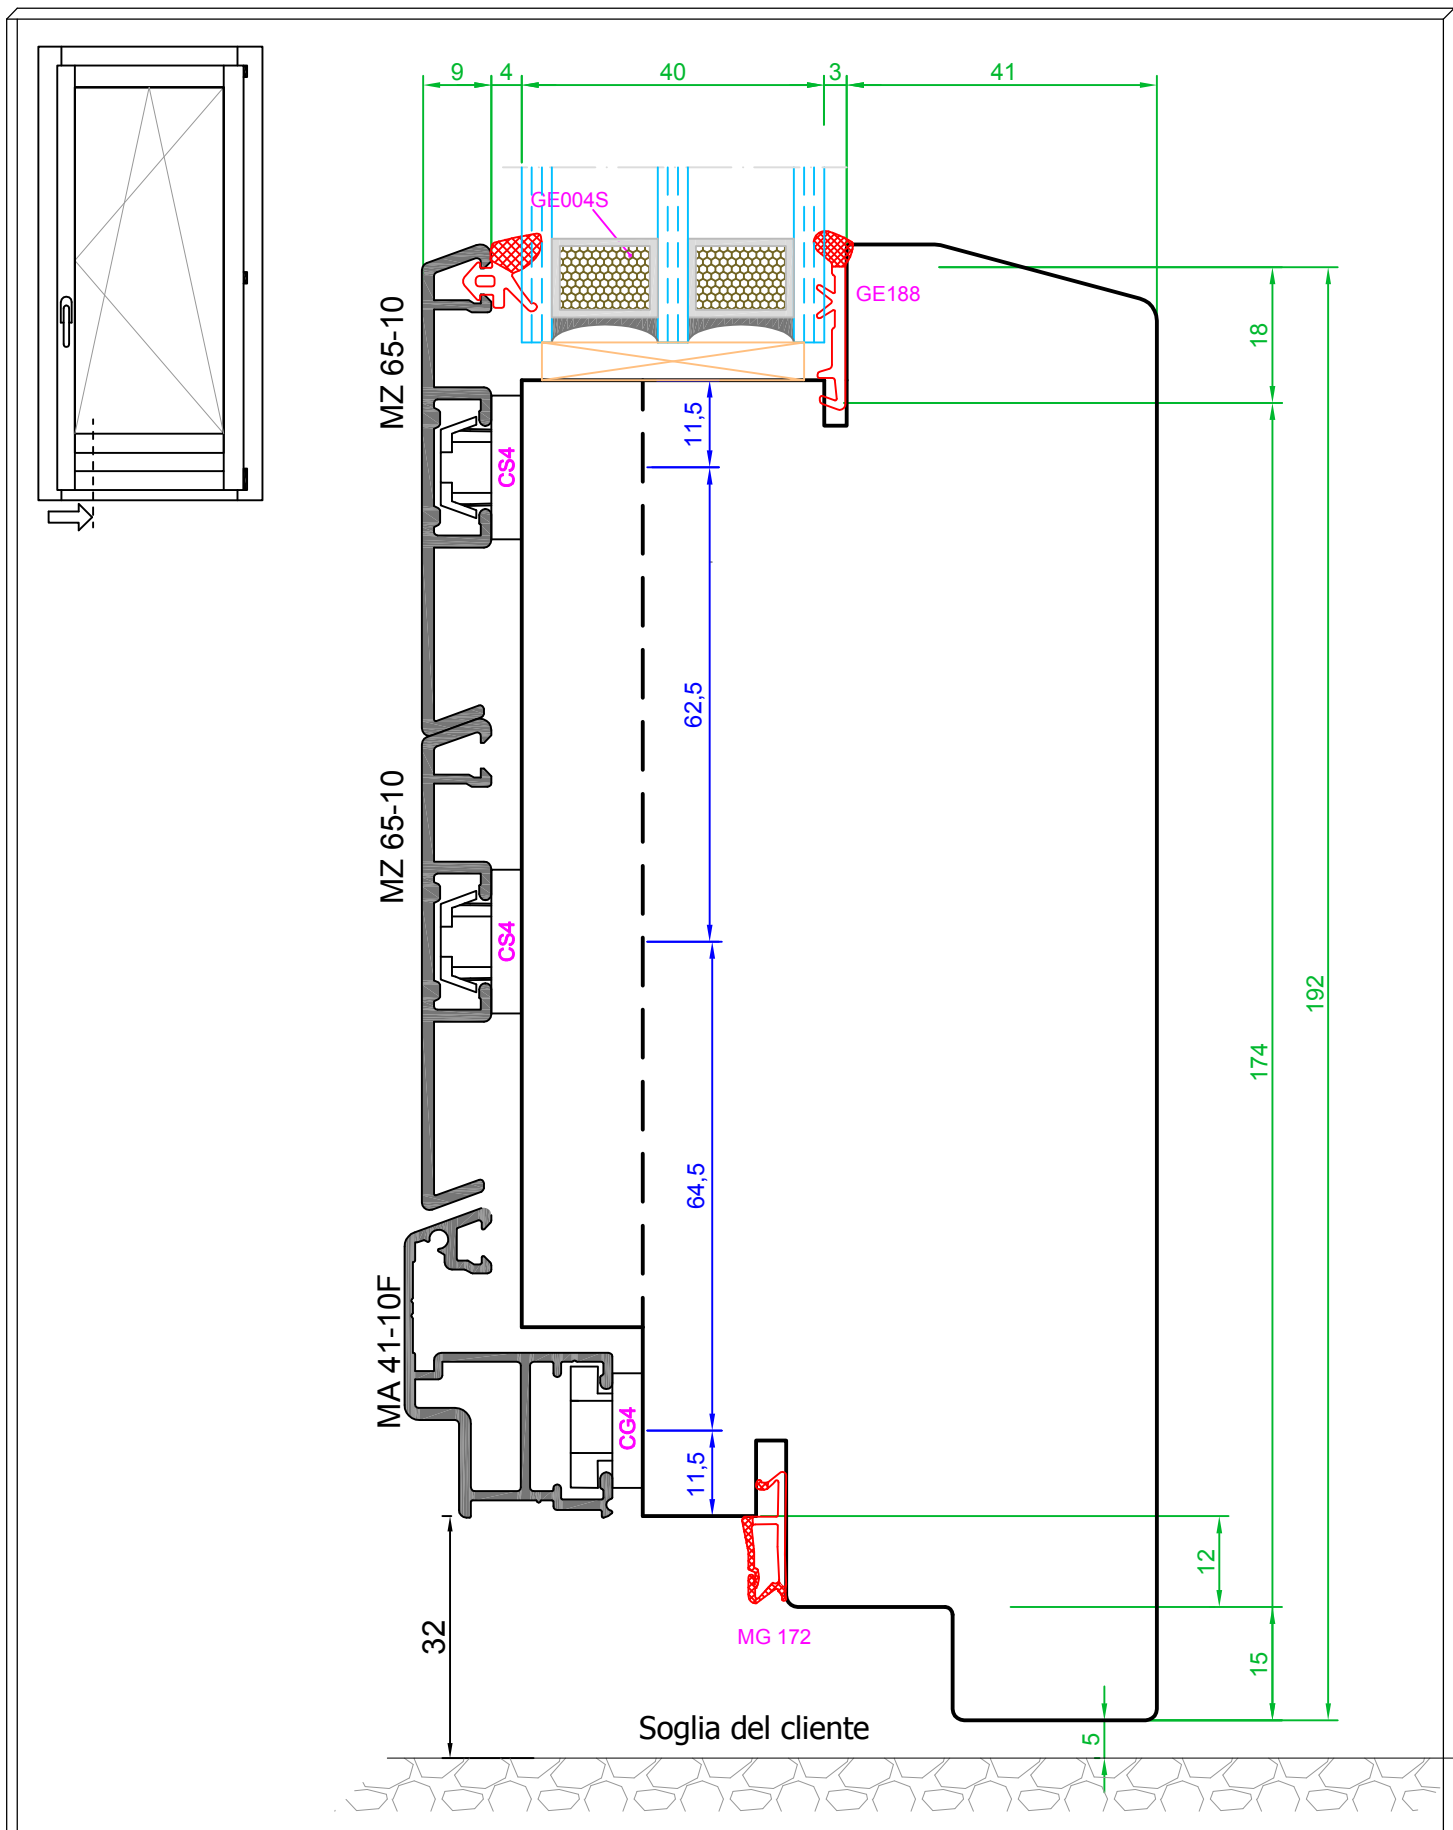

**AWS\_PIANA  
DOUBLE**

SCALA 1:1

FINESTRA 68\*70 TEL, 68\*81 ANTA  
SEZIONE ORIZZONTALE E  
VERTICALE SUPERIORE  
GUARNIZIONE GIUNTO 25mm

**AWS**  
ALWOOD SYSTEM  
SISTEMI LEGNO-ALLUMINIO

**AWS\_PIANA  
DOUBLE**

SCALA 1:1

FINESTRA 68\*70 TEL, 68\*110 ANTA  
SEZIONE ORIZZONTALE E  
VERTICALE SUPERIORE  
GUARNIZIONE GIUNTO 25mm

**AWS**  
ALWOOD SYSTEM  
SISTEMI LEGNO-ALLUMINIO

**AWS\_PIANA  
DOUBLE**

FINESTRA 68\*70 TEL, 68\*81 ANTA  
SEZIONE NODO CENTRALE CON  
MONTANTINO  
GUARNIZIONE GIUNTO GE011

**AWS**  
ALWOOD SYSTEM  
SISTEMI LEGNO-ALLUMINIO

SCALA 1:1

**AWS\_PIANA  
DOUBLE**

SCALA 1:1

FINESTRA 68\*70 TEL, 68\*81 ANTA  
SEZIONE NODO CENTRALE SENZA  
MONTANTINO  
GUARNIZIONE GIUNTO 25mm

**AWS**  
ALWOOD SYSTEM  
SISTEMI LEGNO-ALLUMINIO

**AWS\_PLANA  
DOUBLE**

FINESTRA 68\*70 TEL, 68\*81 ANTA  
SEZIONE NODO INFERIORE  
PORTAFINESTRA

SCALA 1:1

**AWS**  
ALWOOD SYSTEM  
SISTEMI LEGNO-ALLUMINIO

A termine di legge la  si riserva la proprietà del presente catalogo PLANA DOUBLE e ne vieta la riproduzione o la comunicazione anche parziale a terzi senza autorizzazione scritta.