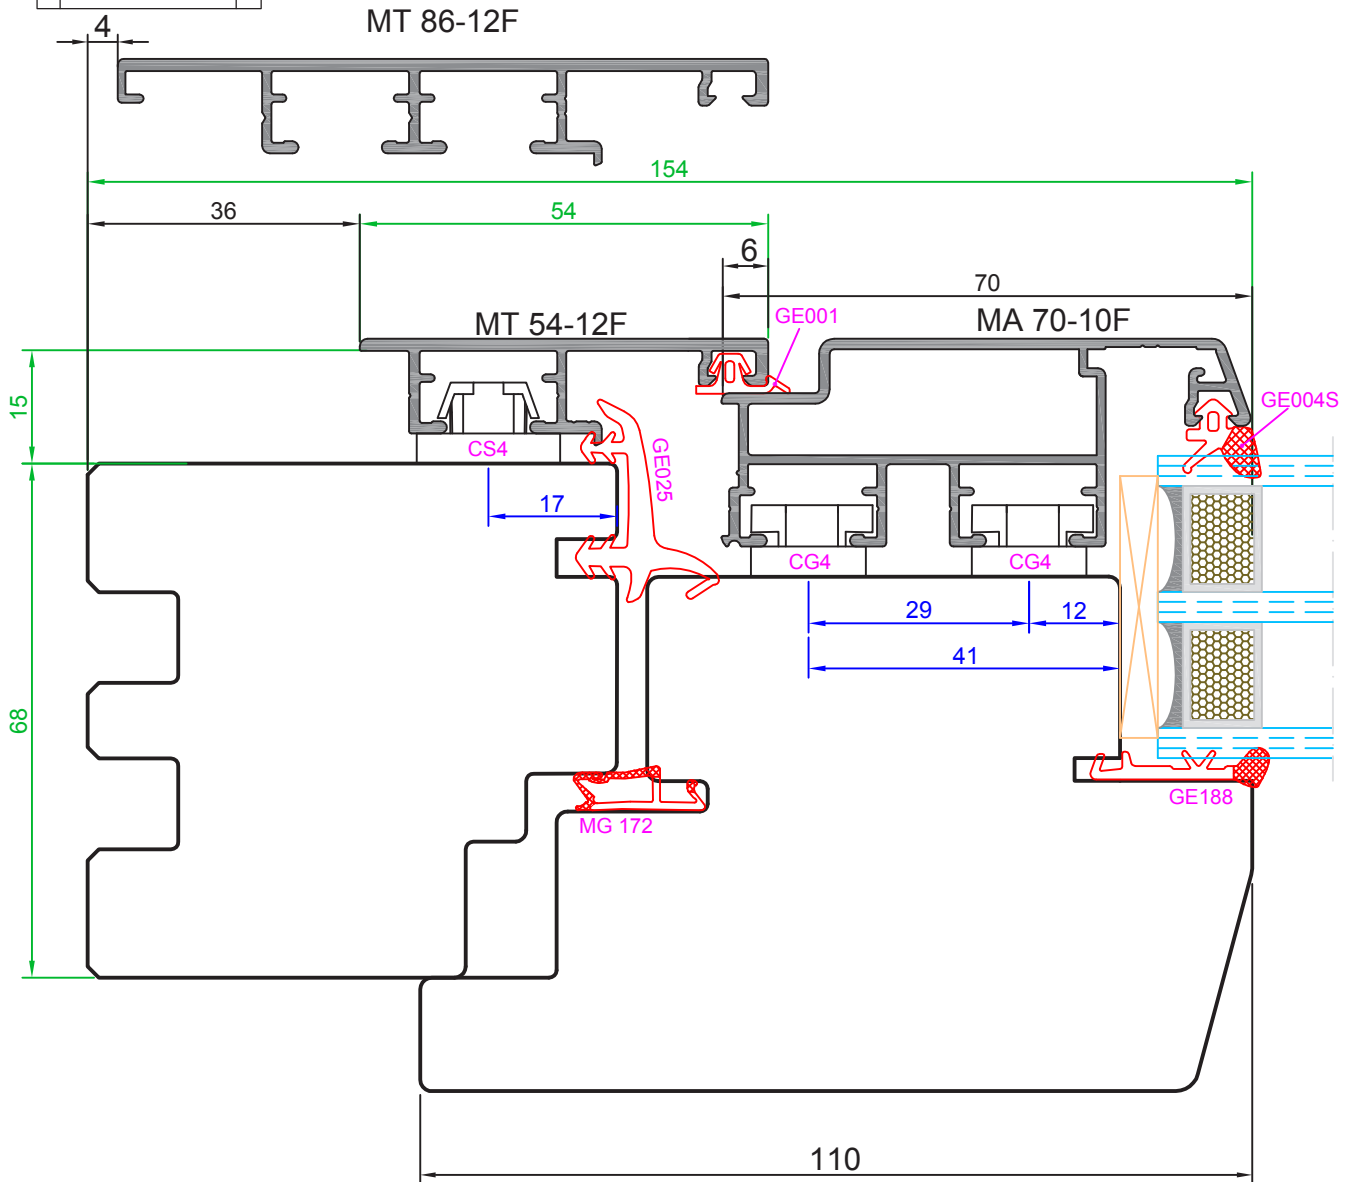

# AW.S

ALWOOD SYSTEM

LEGNO ALLUMINIO  
PLANA\_D

**AW.S PLANA  
DOUBLE**

SCALA 1:1

FINESTRA 68\*70 TEL, 68\*81 ANTA  
SEZIONE VERTICALE INFERIORE  
GUARNIZIONE GIUNTO 25mm

**AW.S**  
ALWOOD SYSTEM  
SISTEMI LEGNO-ALLUMINIO

**AWS\_PIANA  
DOUBLE**

SCALA 1:1

FINESTRA 68\*70 TEL, 68\*81 ANTA  
SEZIONE ORIZZONTALE E  
VERTICALE SUPERIORE  
GUARNIZIONE GIUNTO 25mm

**AWS**  
ALWOOD SYSTEM  
SISTEMI LEGNO-ALLUMINIO

**AWS\_PIANA  
DOUBLE**

SCALA 1:1

FINESTRA 68\*70 TEL, 68\*110 ANTA  
SEZIONE ORIZZONTALE E  
VERTICALE SUPERIORE  
GUARNIZIONE GIUNTO 25mm

**AWS**  
ALWOOD SYSTEM  
SISTEMI LEGNO-ALLUMINIO

**AWS\_PIANA  
DOUBLE**

FINESTRA 68\*70 TEL, 68\*81 ANTA  
SEZIONE NODO CENTRALE CON  
MONTANTINO  
GUARNIZIONE GIUNTO GE011

**AWS**  
ALWOOD SYSTEM  
SISTEMI LEGNO-ALLUMINIO

SCALA 1:1

**AWS\_PIANA  
DOUBLE**

SCALA 1:1

FINESTRA 68\*70 TEL, 68\*81 ANTA  
SEZIONE NODO CENTRALE SENZA  
MONTANTINO  
GUARNIZIONE GIUNTO 25mm

**AWS**  
ALWOOD SYSTEM  
SISTEMI LEGNO-ALLUMINIO