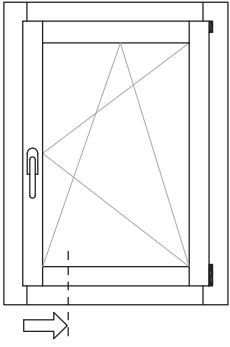

# AW.S

ALWOOD SYSTEM

LEGNO ALLUMINIO  
PLANA\_D

**AW.S PLANA  
DOUBLE**

SCALA 1:1

FINESTRA 68\*70 TEL, 68\*81 ANTA  
SEZIONE VERTICALE INFERIORE  
GUARNIZIONE GIUNTO 25mm

**AW.S**  
ALWOOD SYSTEM  
SISTEMI LEGNO-ALLUMINIO

**AWS\_PIANA  
DOUBLE**

SCALA 1:1

FINESTRA 68\*70 TEL, 68\*81 ANTA  
SEZIONE ORIZZONTALE E  
VERTICALE SUPERIORE  
GUARNIZIONE GIUNTO 25mm

**AWS**  
ALWOOD SYSTEM  
SISTEMI LEGNO-ALLUMINIO

**AWS\_PIANA  
DOUBLE**