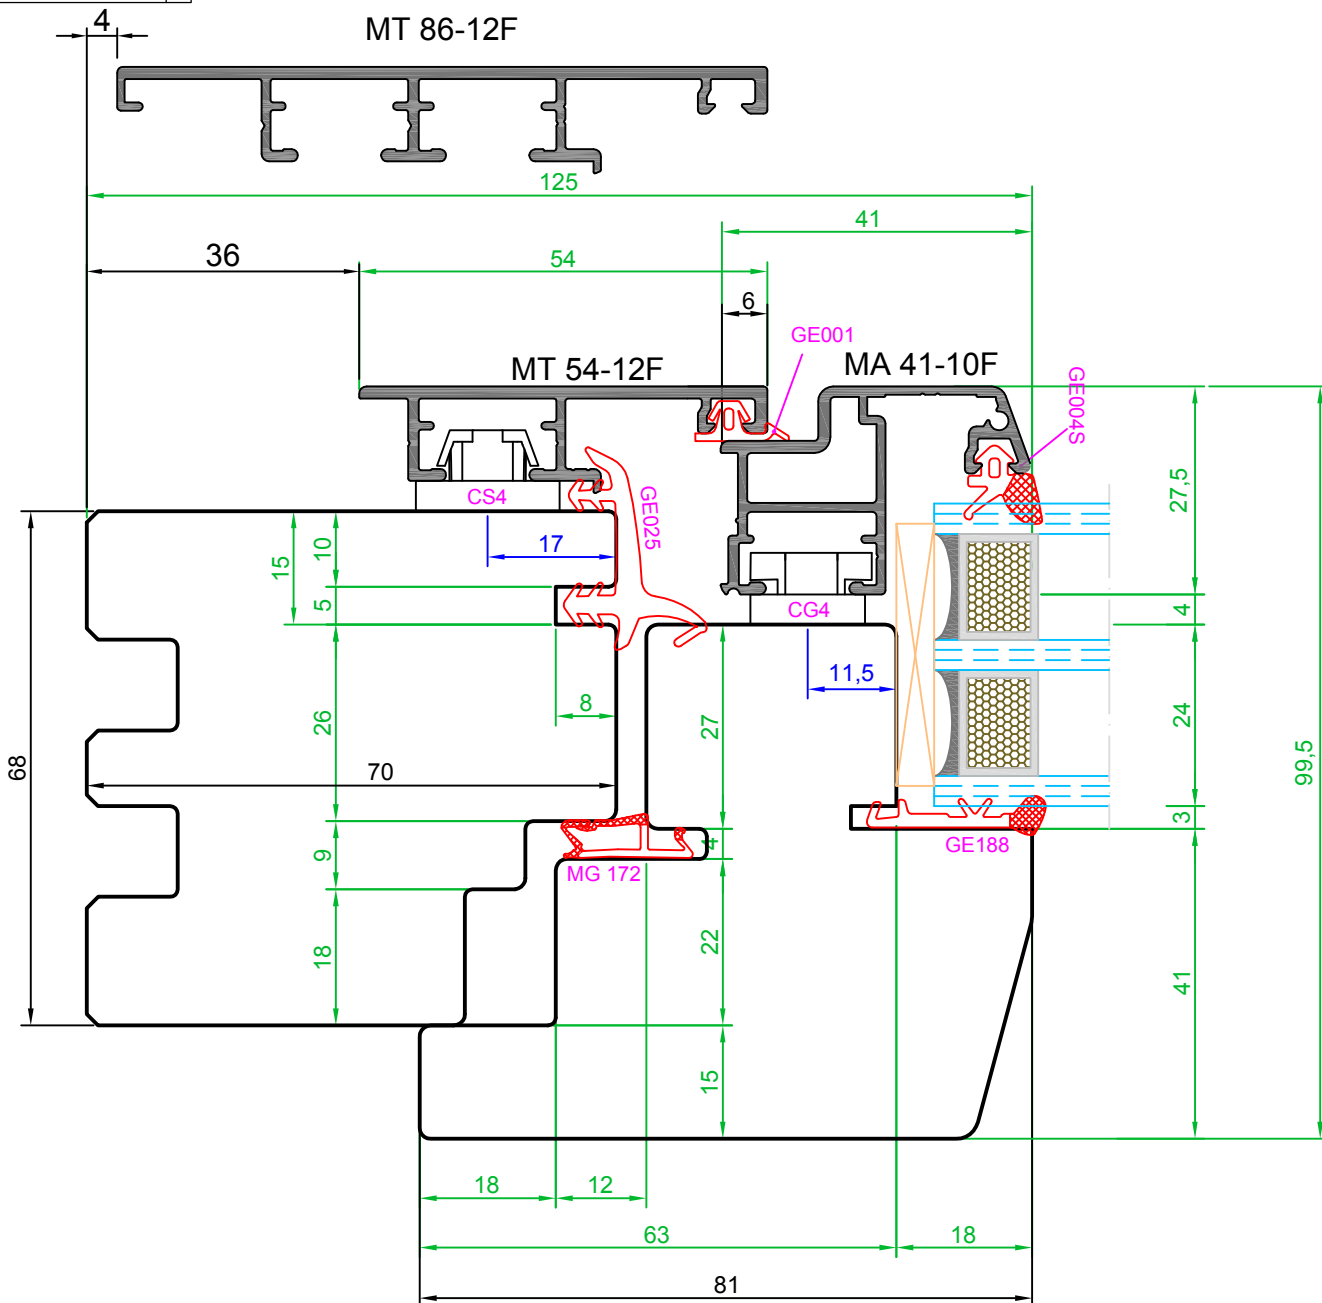

# AW.S

ALWOOD SYSTEM

LEGNO ALLUMINIO  
PLANA\_D

**AW.S PLANA  
DOUBLE**

SCALA 1:1

FINESTRA 68\*70 TEL, 68\*81 ANTA  
SEZIONE VERTICALE INFERIORE  
GUARNIZIONE GIUNTO 25mm

**AW.S**  
ALWOOD SYSTEM  
SISTEMI LEGNO-ALLUMINIO

**AWS\_PIANA  
DOUBLE**

SCALA 1:1

FINESTRA 68\*70 TEL, 68\*81 ANTA  
SEZIONE ORIZZONTALE E  
VERTICALE SUPERIORE  
GUARNIZIONE GIUNTO 25mm

**AWS**  
ALWOOD SYSTEM  
SISTEMI LEGNO-ALLUMINIO

**AWS\_PIANA  
DOUBLE**

SCALA 1:1

FINESTRA 68\*70 TEL, 68\*110 ANTA  
SEZIONE ORIZZONTALE E  
VERTICALE SUPERIORE  
GUARNIZIONE GIUNTO 25mm

**AWS**  
ALWOOD SYSTEM  
SISTEMI LEGNO-ALLUMINIO

**AWS\_PIANA  
DOUBLE**

FINESTRA 68\*70 TEL, 68\*81 ANTA  
SEZIONE NODO CENTRALE CON  
MONTANTINO  
GUARNIZIONE GIUNTO GE011

**AWS**  
ALWOOD SYSTEM  
SISTEMI LEGNO-ALLUMINIO

SCALA 1:1

**AWS\_PIANA  
DOUBLE**

SCALA 1:1

FINESTRA 68\*70 TEL, 68\*81 ANTA  
SEZIONE NODO CENTRALE SENZA  
MONTANTINO  
GUARNIZIONE GIUNTO 25mm

**AWS**  
ALWOOD SYSTEM  
SISTEMI LEGNO-ALLUMINIO