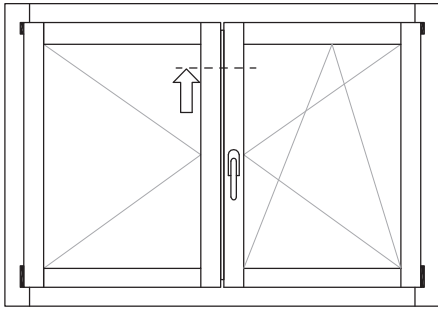

**AWS\_PIANA  
DOUBLE**

SCALA 1:1

FINESTRA 68\*70 TEL, 68\*81 ANTA  
SEZIONE ORIZZONTALE E  
VERTICALE SUPERIORE  
GUARNIZIONE GIUNTO 25mm

**AWS**  
ALWOOD SYSTEM  
SISTEMI LEGNO-ALLUMINIO

**AWS\_PIANA  
DOUBLE**

SCALA 1:1

FINESTRA 68\*70 TEL, 68\*110 ANTA  
SEZIONE ORIZZONTALE E  
VERTICALE SUPERIORE  
GUARNIZIONE GIUNTO 25mm

**AWS**  
ALWOOD SYSTEM  
SISTEMI LEGNO-ALLUMINIO

**AWS\_PIANA  
DOUBLE**

FINESTRA 68\*70 TEL, 68\*81 ANTA  
SEZIONE NODO CENTRALE CON  
MONTANTINO  
GUARNIZIONE GIUNTO GE011

**AWS**  
ALWOOD SYSTEM  
SISTEMI LEGNO-ALLUMINIO

SCALA 1:1

**AWS\_PIANA  
DOUBLE**

SCALA 1:1

FINESTRA 68\*70 TEL, 68\*81 ANTA  
SEZIONE NODO CENTRALE SENZA  
MONTANTINO  
GUARNIZIONE GIUNTO 25mm

**AWS**  
ALWOOD SYSTEM  
SISTEMI LEGNO-ALLUMINIO