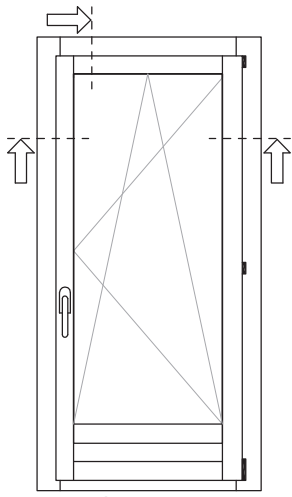

# AW.S

ALWOOD SYSTEM

LEGNO ALLUMINIO  
PLANA\_D

**AW.S PLANA  
DOUBLE**

SCALA 1:1

FINESTRA 68\*70 TEL, 68\*81 ANTA  
SEZIONE VERTICALE INFERIORE  
GUARNIZIONE GIUNTO 25mm

**AW.S**  
ALWOOD SYSTEM  
SISTEMI LEGNO-ALLUMINIO

**AWS\_PIANA  
DOUBLE**

SCALA 1:1

FINESTRA 68\*70 TEL, 68\*81 ANTA  
SEZIONE ORIZZONTALE E  
VERTICALE SUPERIORE  
GUARNIZIONE GIUNTO 25mm

**AWS**  
ALWOOD SYSTEM  
SISTEMI LEGNO-ALLUMINIO

**AWS\_PIANA  
DOUBLE**

SCALA 1:1

FINESTRA 68\*70 TEL, 68\*110 ANTA  
SEZIONE ORIZZONTALE E  
VERTICALE SUPERIORE  
GUARNIZIONE GIUNTO 25mm

**AWS**  
ALWOOD SYSTEM  
SISTEMI LEGNO-ALLUMINIO

**AWS\_PIANA  
DOUBLE**

FINESTRA 68\*70 TEL, 68\*81 ANTA  
SEZIONE NODO CENTRALE CON  
MONTANTINO  
GUARNIZIONE GIUNTO GE011