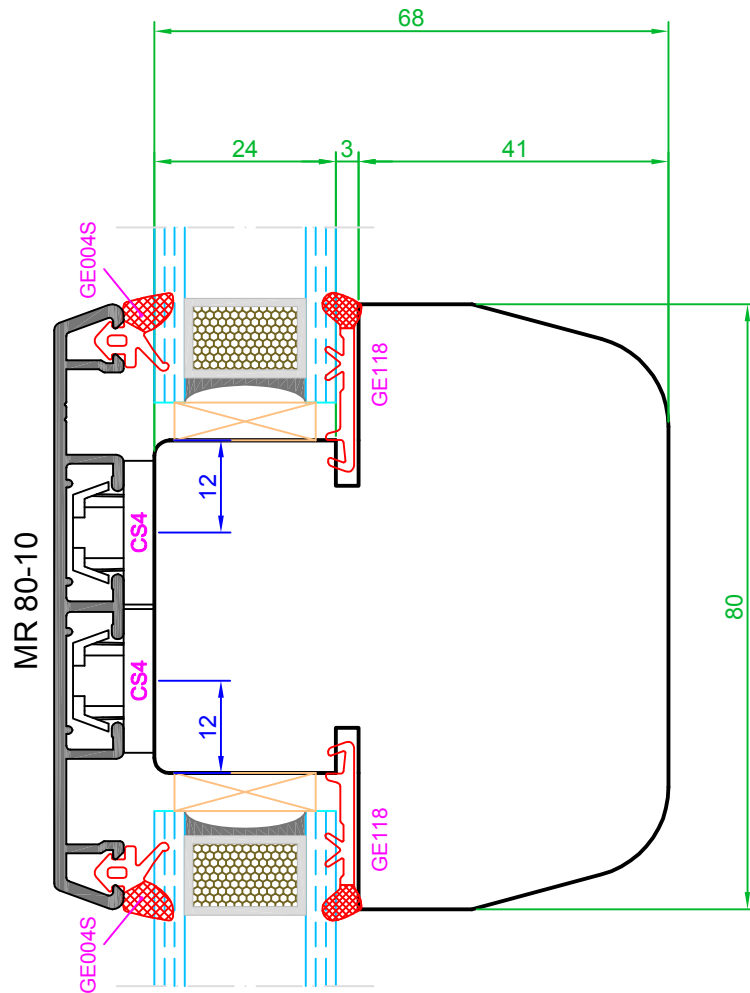

SEZIONE ORIZZONTALE SENZA
MONTANTINO AGGIUNTO,
GUARNIZIONE GIUNTO 25mm

AW.S
ALWOOD SYSTEM
SISTEMI LEGNO-ALLUMINIO

SISTEMA:
**AWS_PRIME
SQUARED**

SCALA 1:1

SEZIONE VERTICALE INFERIORE
PORTAFINESTRA

SISTEMA:
**AWS_PRIME
SQUARED**

SEZIONE VERTICALE INFERIORE
PORTAFINESTRA

AWS
ALWOOD SYSTEM
SISTEMI LEGNO-ALLUMINIO

SCALA 1:1

SISTEMA:
**AWS_PRIME
SQUARED**

SEZIONE ORIZZONTALE
ROMPITRATTA

SCALA 1:1

AW.S
ALWOOD SYSTEM
SISTEMI LEGNO-ALLUMINIO

SISTEMA:
**AWS_PRIME
SQUARED**

SCALA 1:1

SEZIONE VERTICALE TRAVERSO
ROMPITRATTA

AW.S
ALWOOD SYSTEM
SISTEMI LEGNO-ALLUMINIO

SISTEMA:
**AWS_PRIME
SQUARED**

SCALA 1:1

SEZIONI ORIZZONTALE E
VERTICALE TELAIO FISSO