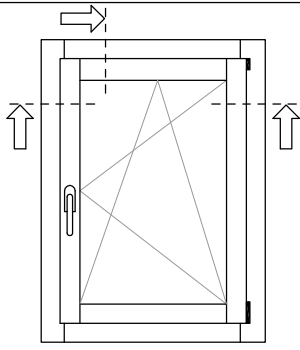

AW.S

ALWOOD SYSTEM

LEGNO ALLUMINIO
PRIME_S

SISTEMA:
**AWS_PRIME
SQUARED**

SCALA 1:1

SEZIONE VERTICALE INFERIORE
FINESTRA 68*70, GUARNIZIONE
GIUNTO 25mm

AW.S
ALWOOD SYSTEM
SISTEMI LEGNO-ALLUMINIO

SISTEMA:
**AWS_PRIME
SQUARED**

SCALA 1:1

SEZIONE VERTICALE INFERIORE
FINESTRA 68*70, GUARNIZIONE
GIUNTO 30mm

AW.S
ALWOOD SYSTEM
SISTEMI LEGNO-ALLUMINIO

SISTEMA:
**AWS_PRIME
SQUARED**

SCALA 1:1

SEZIONE ORIZZONTALE E
VERTICALE SUPERIORE
FINESTRA 68*70, GUARNIZIONE
GIUNTO 30mm