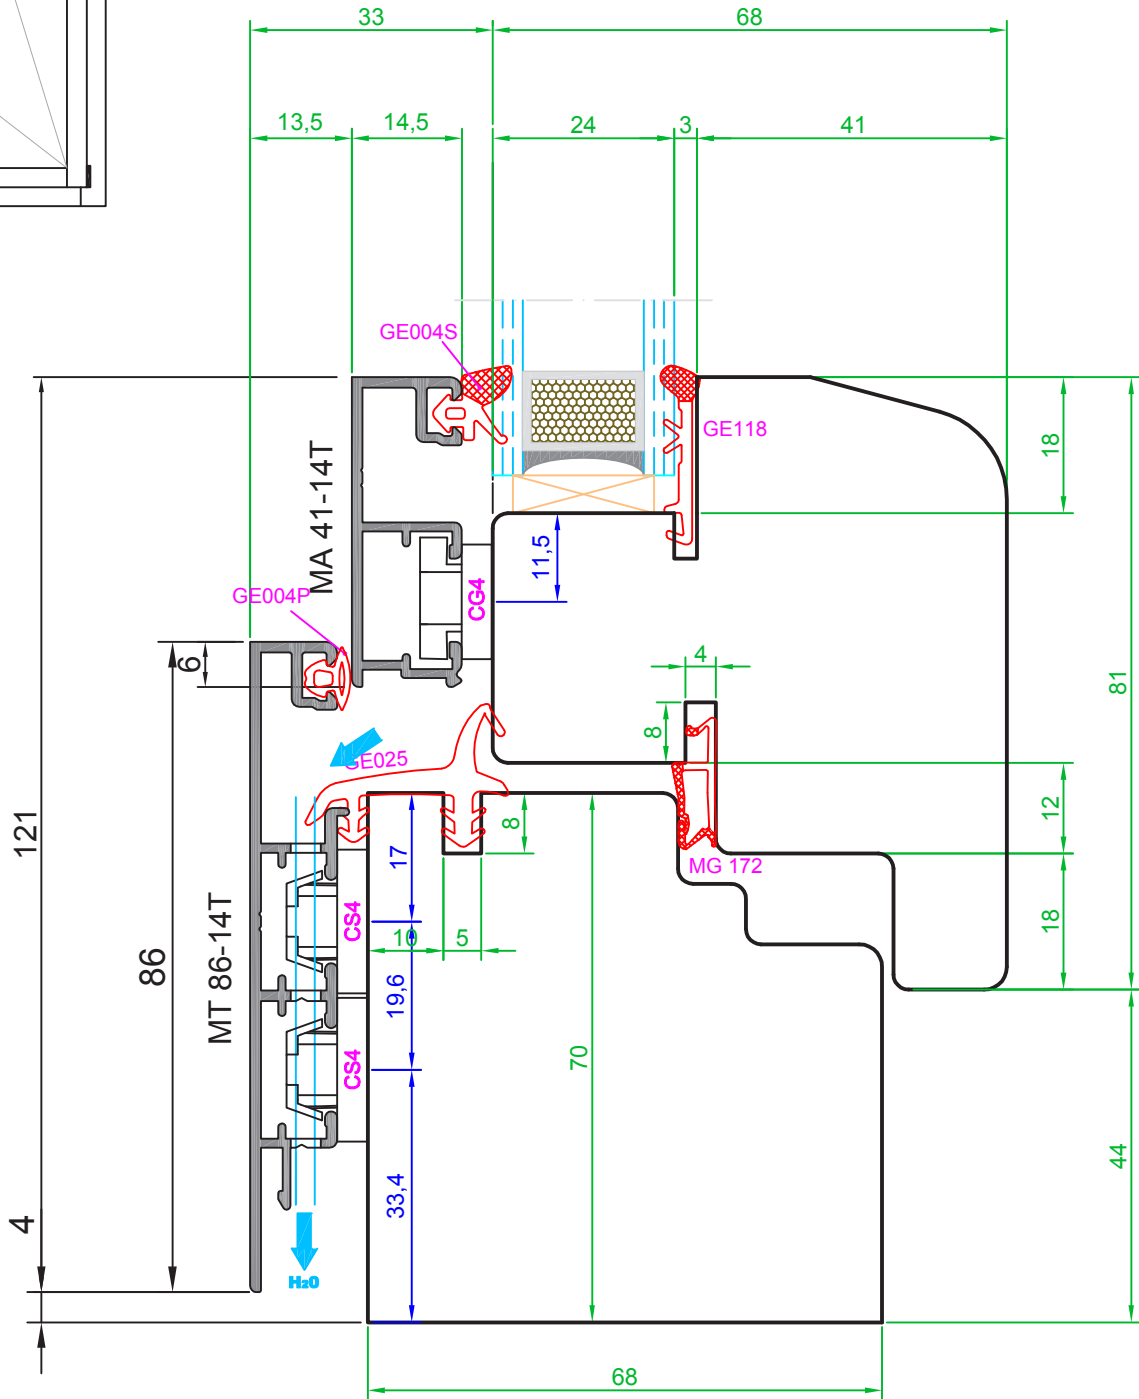

AW.S

ALWOOD SYSTEM

LEGNO ALLUMINIO
PRIME_S

SISTEMA:
**AWS_PRIME
SQUARED**

SCALA 1:1

SEZIONE VERTICALE INFERIORE
FINESTRA 68*70, GUARNIZIONE
GIUNTO 25mm

AW.S
ALWOOD SYSTEM
SISTEMI LEGNO-ALLUMINIO

SISTEMA:
**AWS_PRIME
SQUARED**

SCALA 1:1

SEZIONE VERTICALE INFERIORE
FINESTRA 68*70, GUARNIZIONE
GIUNTO 30mm

AW.S
ALWOOD SYSTEM
SISTEMI LEGNO-ALLUMINIO

SISTEMA:
**AWS_PRIME
SQUARED**

SCALA 1:1

SEZIONE ORIZZONTALE E
VERTICALE SUPERIORE
FINESTRA 68*70, GUARNIZIONE
GIUNTO 30mm

AW.S
ALWOOD SYSTEM
SISTEMI LEGNO-ALLUMINIO

SISTEMA:
**AWS_PRIME
SQUARED**

SEZIONE ORIZZONTALE
MONTANTE MAGGIORATO 68*122

AWS
ALWOOD SYSTEM
SISTEMI LEGNO-ALLUMINIO

SCALA 1:1

SISTEMA:
**AWS_PRIME
SQUARED**

SCALA 1:1

SISTEMA:
**AWS_PRIME
SQUARED**

SCALA 1:1

SEZIONE VERTICALE TRAVERSO
ROMPITRATTA

AW.S
ALWOOD SYSTEM
SISTEMI LEGNO-ALLUMINIO

SISTEMA:
**AWS_PRIME
SQUARED**

SCALA 1:1

SEZIONI ORIZZONTALE E
VERTICALE TELAIO FISSO