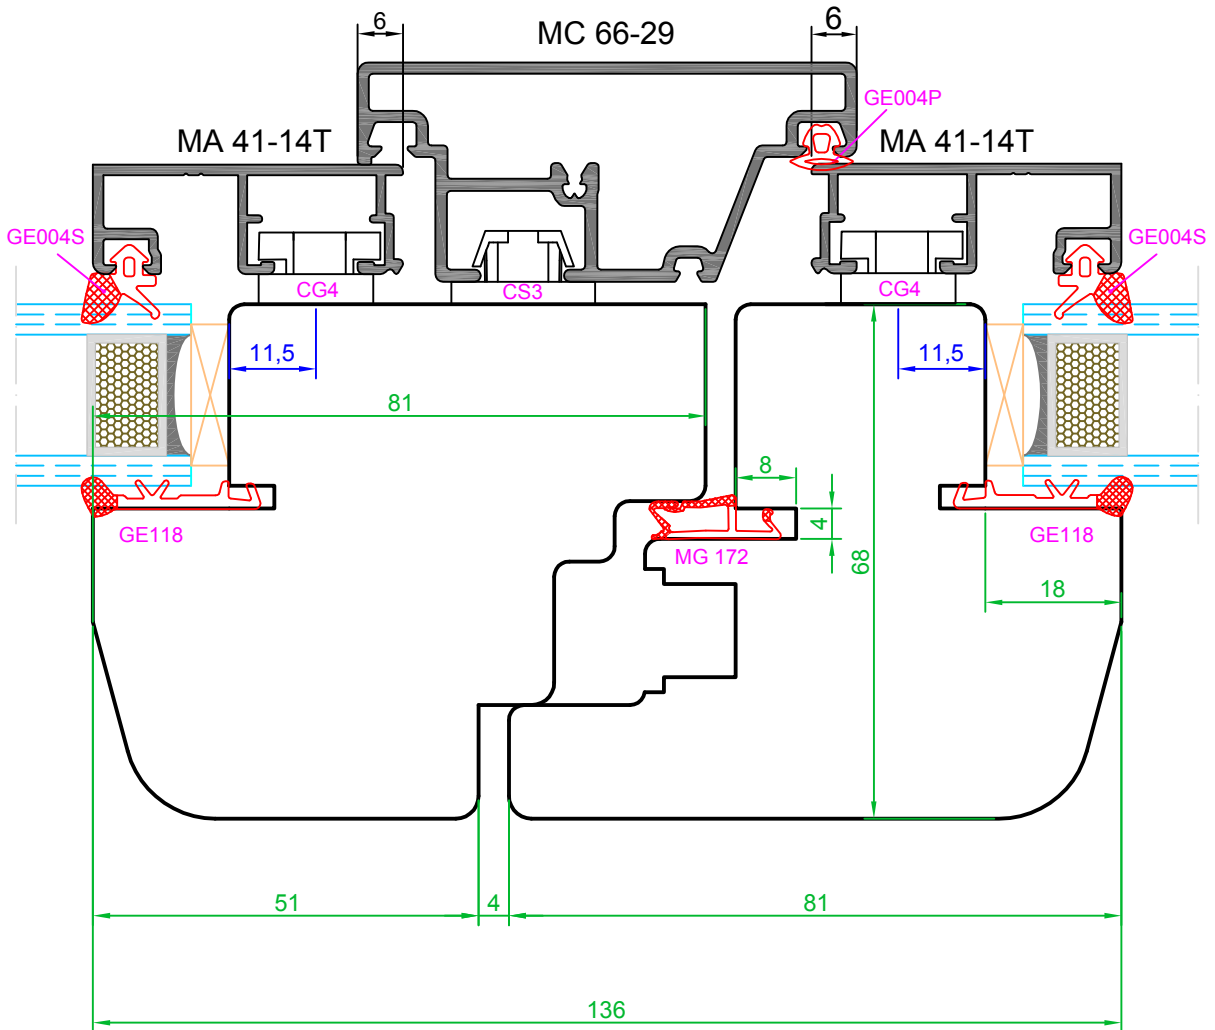

SCALA 1:1

SEZIONE VERTICALE INFERIORE
FINESTRA 68*70, GUARNIZIONE
GIUNTO 30mm

AW.S
ALWOOD SYSTEM
SISTEMI LEGNO-ALLUMINIO

SISTEMA:
**AWS_PRIME
SQUARED**

SCALA 1:1

SEZIONE ORIZZONTALE E
VERTICALE SUPERIORE
FINESTRA 68*70, GUARNIZIONE
GIUNTO 30mm

AW.S
ALWOOD SYSTEM
SISTEMI LEGNO-ALLUMINIO

SISTEMA:
**AWS_PRIME
SQUARED**

SEZIONE ORIZZONTALE
MONTANTE MAGGIORATO 68*122

AWS
ALWOOD SYSTEM
SISTEMI LEGNO-ALLUMINIO

SCALA 1:1

SISTEMA:
**AWS_PRIME
SQUARED**

SCALA 1:1

SEZIONE ORIZZONTALE SENZA
MONTANTINO AGGIUNTO,
GUARNIZIONE GIUNTO 25mm

AW.S
ALWOOD SYSTEM
SISTEMI LEGNO-ALLUMINIO

SISTEMA:
**AWS_PRIME
SQUARED**

SCALA 1:1

SEZIONE VERTICALE INFERIORE
PORTAFINESTRA

SISTEMA:
**AWS_PRIME
SQUARED**

SEZIONE VERTICALE INFERIORE
PORTAFINESTRA

AWS
ALWOOD SYSTEM
SISTEMI LEGNO-ALLUMINIO

SCALA 1:1

SISTEMA:
**AWS_PRIME
SQUARED**

SEZIONE ORIZZONTALE
ROMPITRATTA

SCALA 1:1

AW.S
ALWOOD SYSTEM
SISTEMI LEGNO-ALLUMINIO