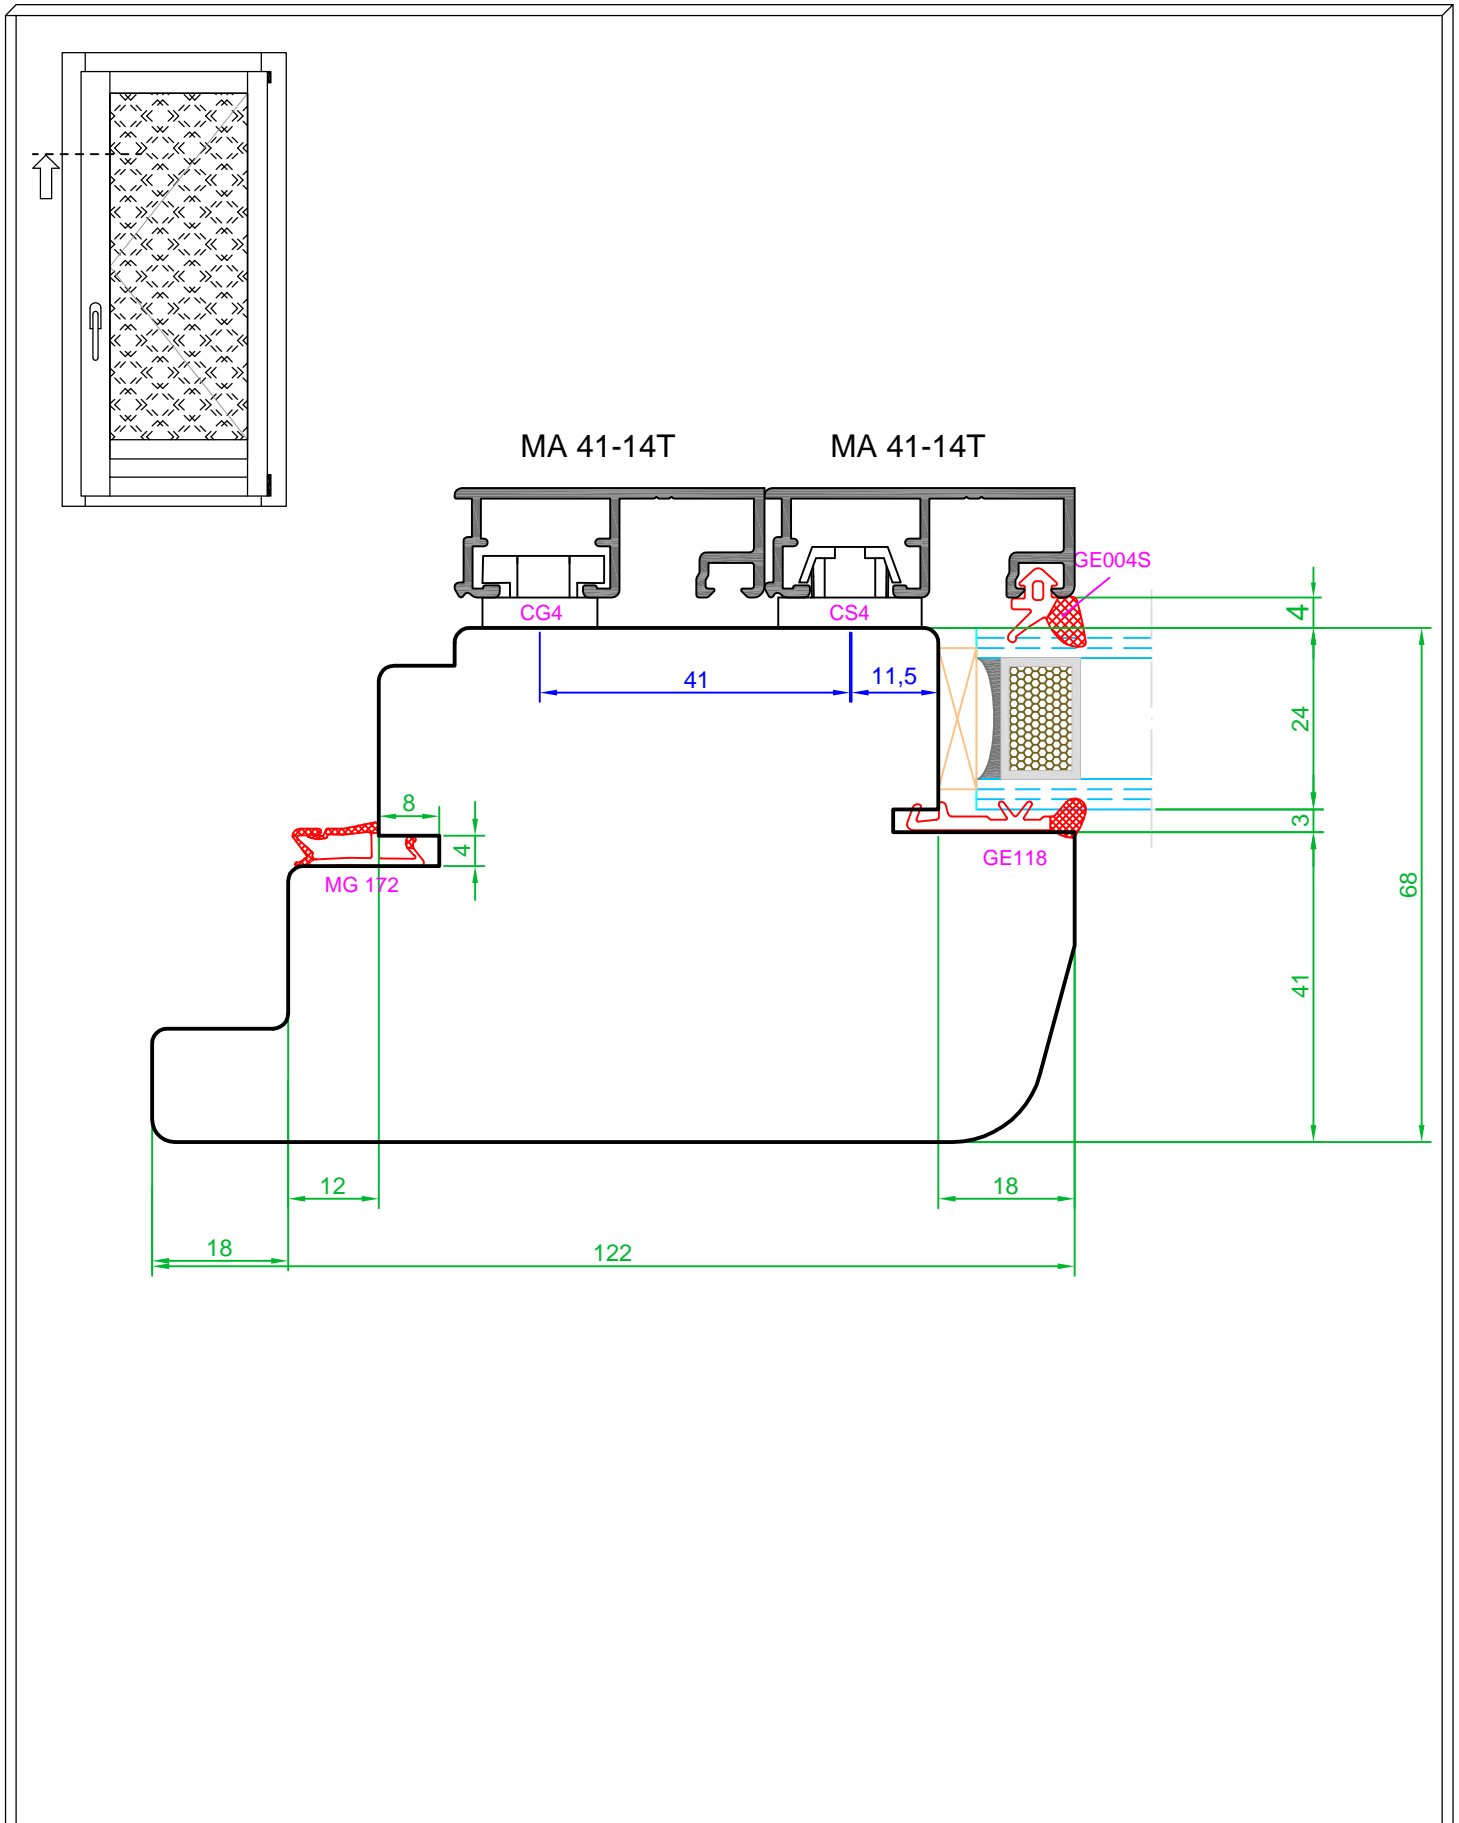

AW.S

ALWOOD SYSTEM

LEGNO ALLUMINIO
PRIME_S

SISTEMA:
**AWS_PRIME
SQUARED**

SCALA 1:1

SEZIONE VERTICALE INFERIORE
FINESTRA 68*70, GUARNIZIONE
GIUNTO 25mm

AW.S
ALWOOD SYSTEM
SISTEMI LEGNO-ALLUMINIO

SISTEMA:
**AWS_PRIME
SQUARED**

SCALA 1:1

SEZIONE VERTICALE INFERIORE
FINESTRA 68*70, GUARNIZIONE
GIUNTO 30mm

AW.S
ALWOOD SYSTEM
SISTEMI LEGNO-ALLUMINIO

SISTEMA:
**AWS_PRIME
SQUARED**

SCALA 1:1

SEZIONE ORIZZONTALE E
VERTICALE SUPERIORE
FINESTRA 68*70, GUARNIZIONE
GIUNTO 30mm

AW.S
ALWOOD SYSTEM
SISTEMI LEGNO-ALLUMINIO

SISTEMA:
**AWS_PRIME
SQUARED**

SEZIONE ORIZZONTALE
MONTANTE MAGGIORATO 68*122

AWS
ALWOOD SYSTEM
SISTEMI LEGNO-ALLUMINIO

SCALA 1:1

SISTEMA:
**AWS_PRIME
SQUARED**

SCALA 1:1