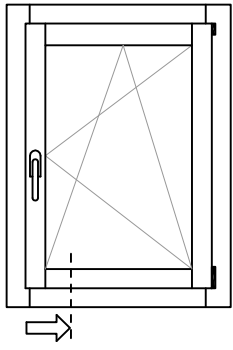

AW.S

ALWOOD SYSTEM

LEGNO ALLUMINIO
PRIME_S

SISTEMA:
**AWS_PRIME
SQUARED**

SCALA 1:1

SEZIONE VERTICALE INFERIORE
FINESTRA 68*70, GUARNIZIONE
GIUNTO 25mm

AW.S
ALWOOD SYSTEM
SISTEMI LEGNO-ALLUMINIO

SISTEMA:
**AWS_PRIME
SQUARED**

SCALA 1:1

SEZIONE VERTICALE INFERIORE
FINESTRA 68*70, GUARNIZIONE
GIUNTO 30mm

AW.S
ALWOOD SYSTEM
SISTEMI LEGNO-ALLUMINIO

SISTEMA:
**AWS_PRIME
SQUARED**

SCALA 1:1

SEZIONE ORIZZONTALE E
VERTICALE SUPERIORE
FINESTRA 68*70, GUARNIZIONE
GIUNTO 30mm