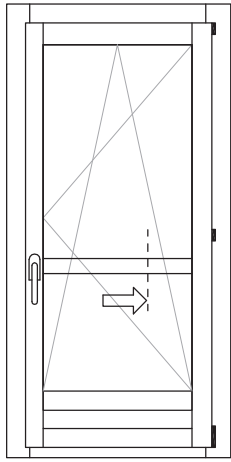

SISTEMA:
**AWS_PRIME
SQUARED**

SEZIONE ORIZZONTALE
ROMPITRATTA

SCALA 1:1

AW.S
ALWOOD SYSTEM
SISTEMI LEGNO-ALLUMINIO