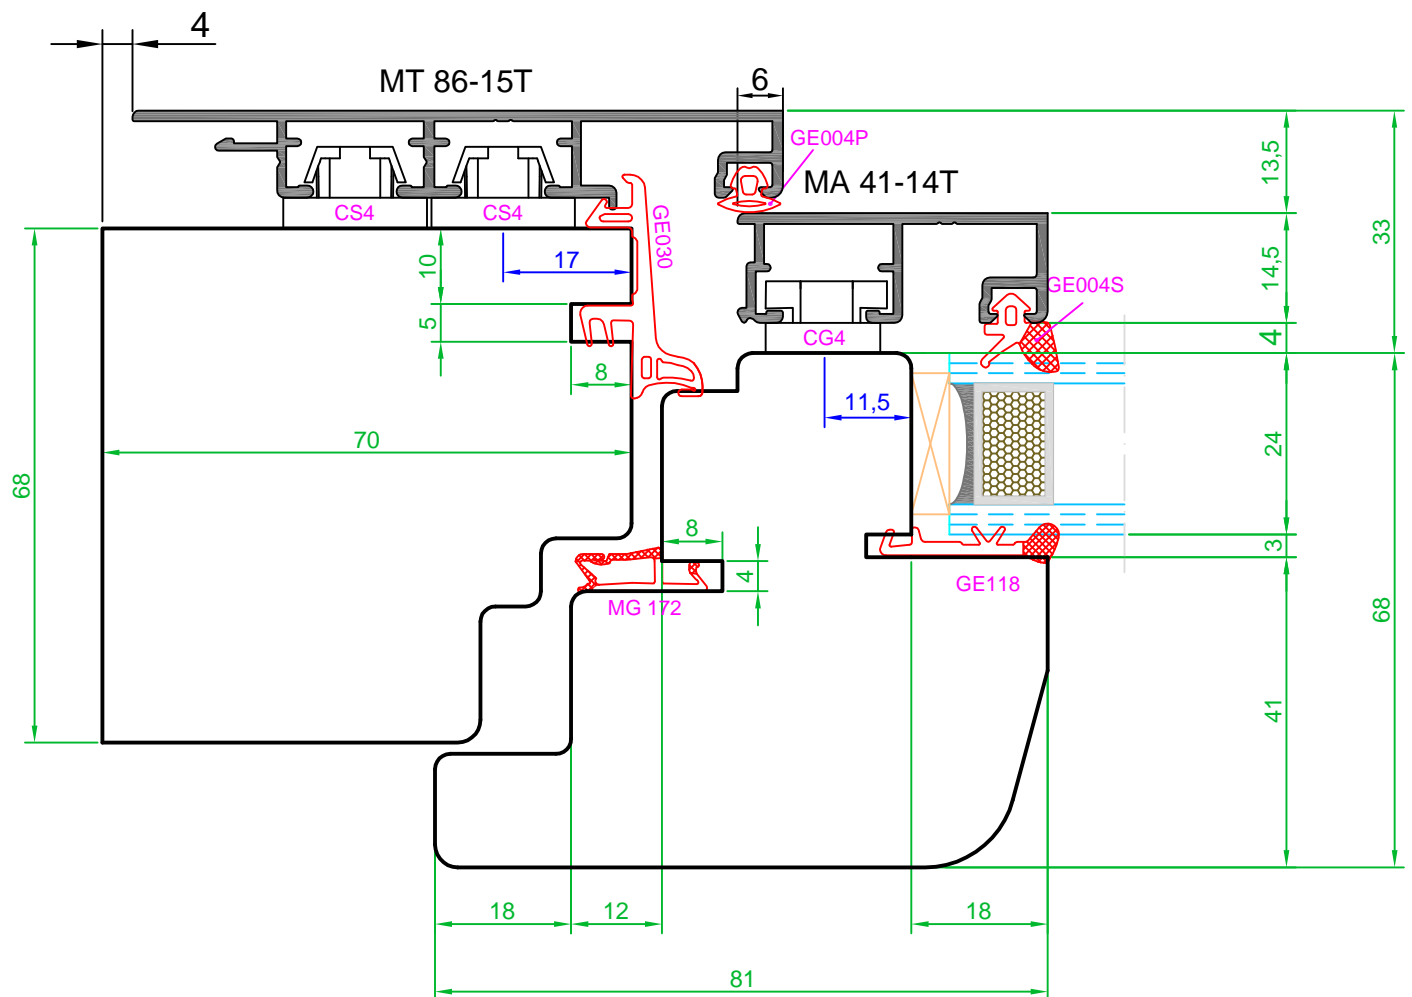

AW.S

ALWOOD SYSTEM

LEGNO ALLUMINIO
PRIME_S

SISTEMA:
**AWS_PRIME
SQUARED**

SCALA 1:1

SEZIONE VERTICALE INFERIORE
FINESTRA 68*70, GUARNIZIONE
GIUNTO 25mm

AW.S
ALWOOD SYSTEM
SISTEMI LEGNO-ALLUMINIO

SISTEMA:
**AWS_PRIME
SQUARED**

SCALA 1:1

SEZIONE VERTICALE INFERIORE
FINESTRA 68*70, GUARNIZIONE
GIUNTO 30mm

AW.S
ALWOOD SYSTEM
SISTEMI LEGNO-ALLUMINIO

SISTEMA:
**AWS_PRIME
SQUARED**

SCALA 1:1

SEZIONE ORIZZONTALE E
VERTICALE SUPERIORE
FINESTRA 68*70, GUARNIZIONE
GIUNTO 30mm

AW.S
ALWOOD SYSTEM
SISTEMI LEGNO-ALLUMINIO

SISTEMA:
**AWS_PRIME
SQUARED**

SEZIONE ORIZZONTALE
MONTANTE MAGGIORATO 68*122

AWS
ALWOOD SYSTEM
SISTEMI LEGNO-ALLUMINIO

SCALA 1:1

SISTEMA:
**AWS_PRIME
SQUARED**

SCALA 1:1

SEZIONE ORIZZONTALE SENZA
MONTANTINO AGGIUNTO,
GUARNIZIONE GIUNTO 25mm

AW.S
ALWOOD SYSTEM
SISTEMI LEGNO-ALLUMINIO

SISTEMA:
**AWS_PRIME
SQUARED**

SCALA 1:1

SEZIONE VERTICALE INFERIORE
PORTAFINESTRA

SISTEMA:
**AWS_PRIME
SQUARED**