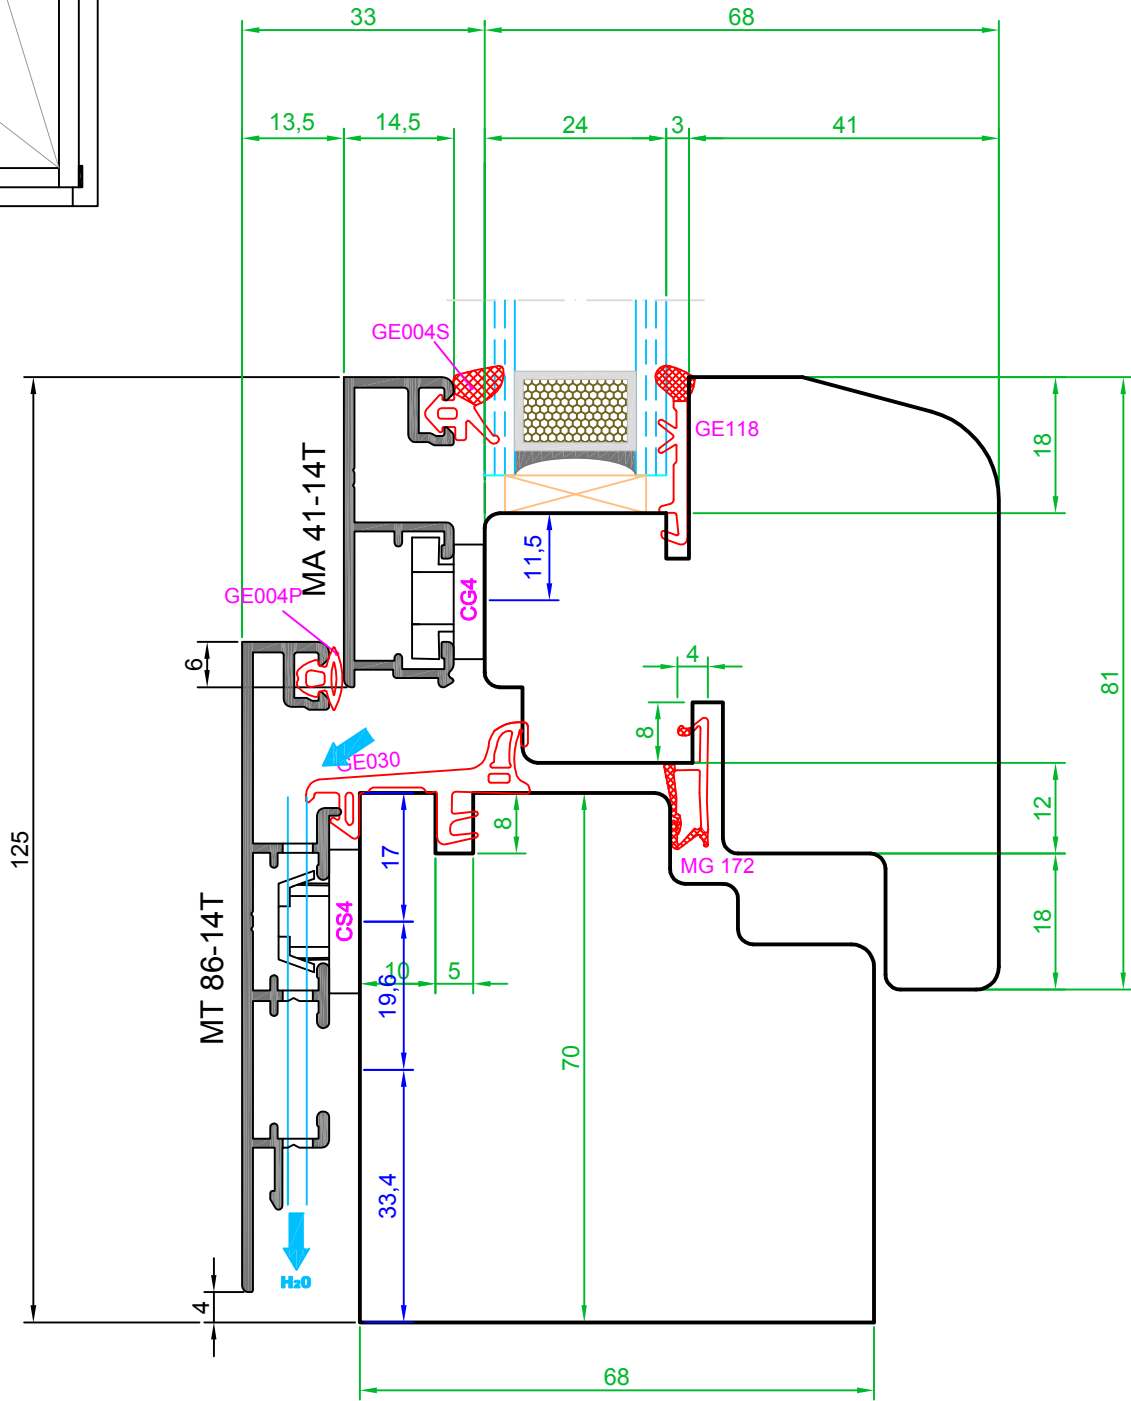

AW.S

ALWOOD SYSTEM

LEGNO ALLUMINIO
PRIME_S

SISTEMA:
**AWS_PRIME
SQUARED**

SCALA 1:1

SEZIONE VERTICALE INFERIORE
FINESTRA 68*70, GUARNIZIONE
GIUNTO 25mm

AW.S
ALWOOD SYSTEM
SISTEMI LEGNO-ALLUMINIO

SISTEMA:
**AWS_PRIME
SQUARED**

SCALA 1:1

SEZIONE VERTICALE INFERIORE
FINESTRA 68*70, GUARNIZIONE
GIUNTO 30mm

AW.S
ALWOOD SYSTEM
SISTEMI LEGNO-ALLUMINIO

SISTEMA:
**AWS_PRIME
SQUARED**

SCALA 1:1

SEZIONE ORIZZONTALE E
VERTICALE SUPERIORE
FINESTRA 68*70, GUARNIZIONE
GIUNTO 30mm

AW.S
ALWOOD SYSTEM
SISTEMI LEGNO-ALLUMINIO

SISTEMA:
**AWS_PRIME
SQUARED**

SEZIONE ORIZZONTALE
MONTANTE MAGGIORATO 68*122

AWS
ALWOOD SYSTEM
SISTEMI LEGNO-ALLUMINIO

SCALA 1:1

SISTEMA:
**AWS_PRIME
SQUARED**

SCALA 1:1

SISTEMA:
**AWS_PRIME
SQUARED**

SCALA 1:1

SEZIONE VERTICALE TRAVERSO
ROMPITRATTA

AW.S
ALWOOD SYSTEM
SISTEMI LEGNO-ALLUMINIO

SISTEMA:
**AWS_PRIME
SQUARED**

SCALA 1:1

SEZIONI ORIZZONTALE E
VERTICALE TELAIO FISSO