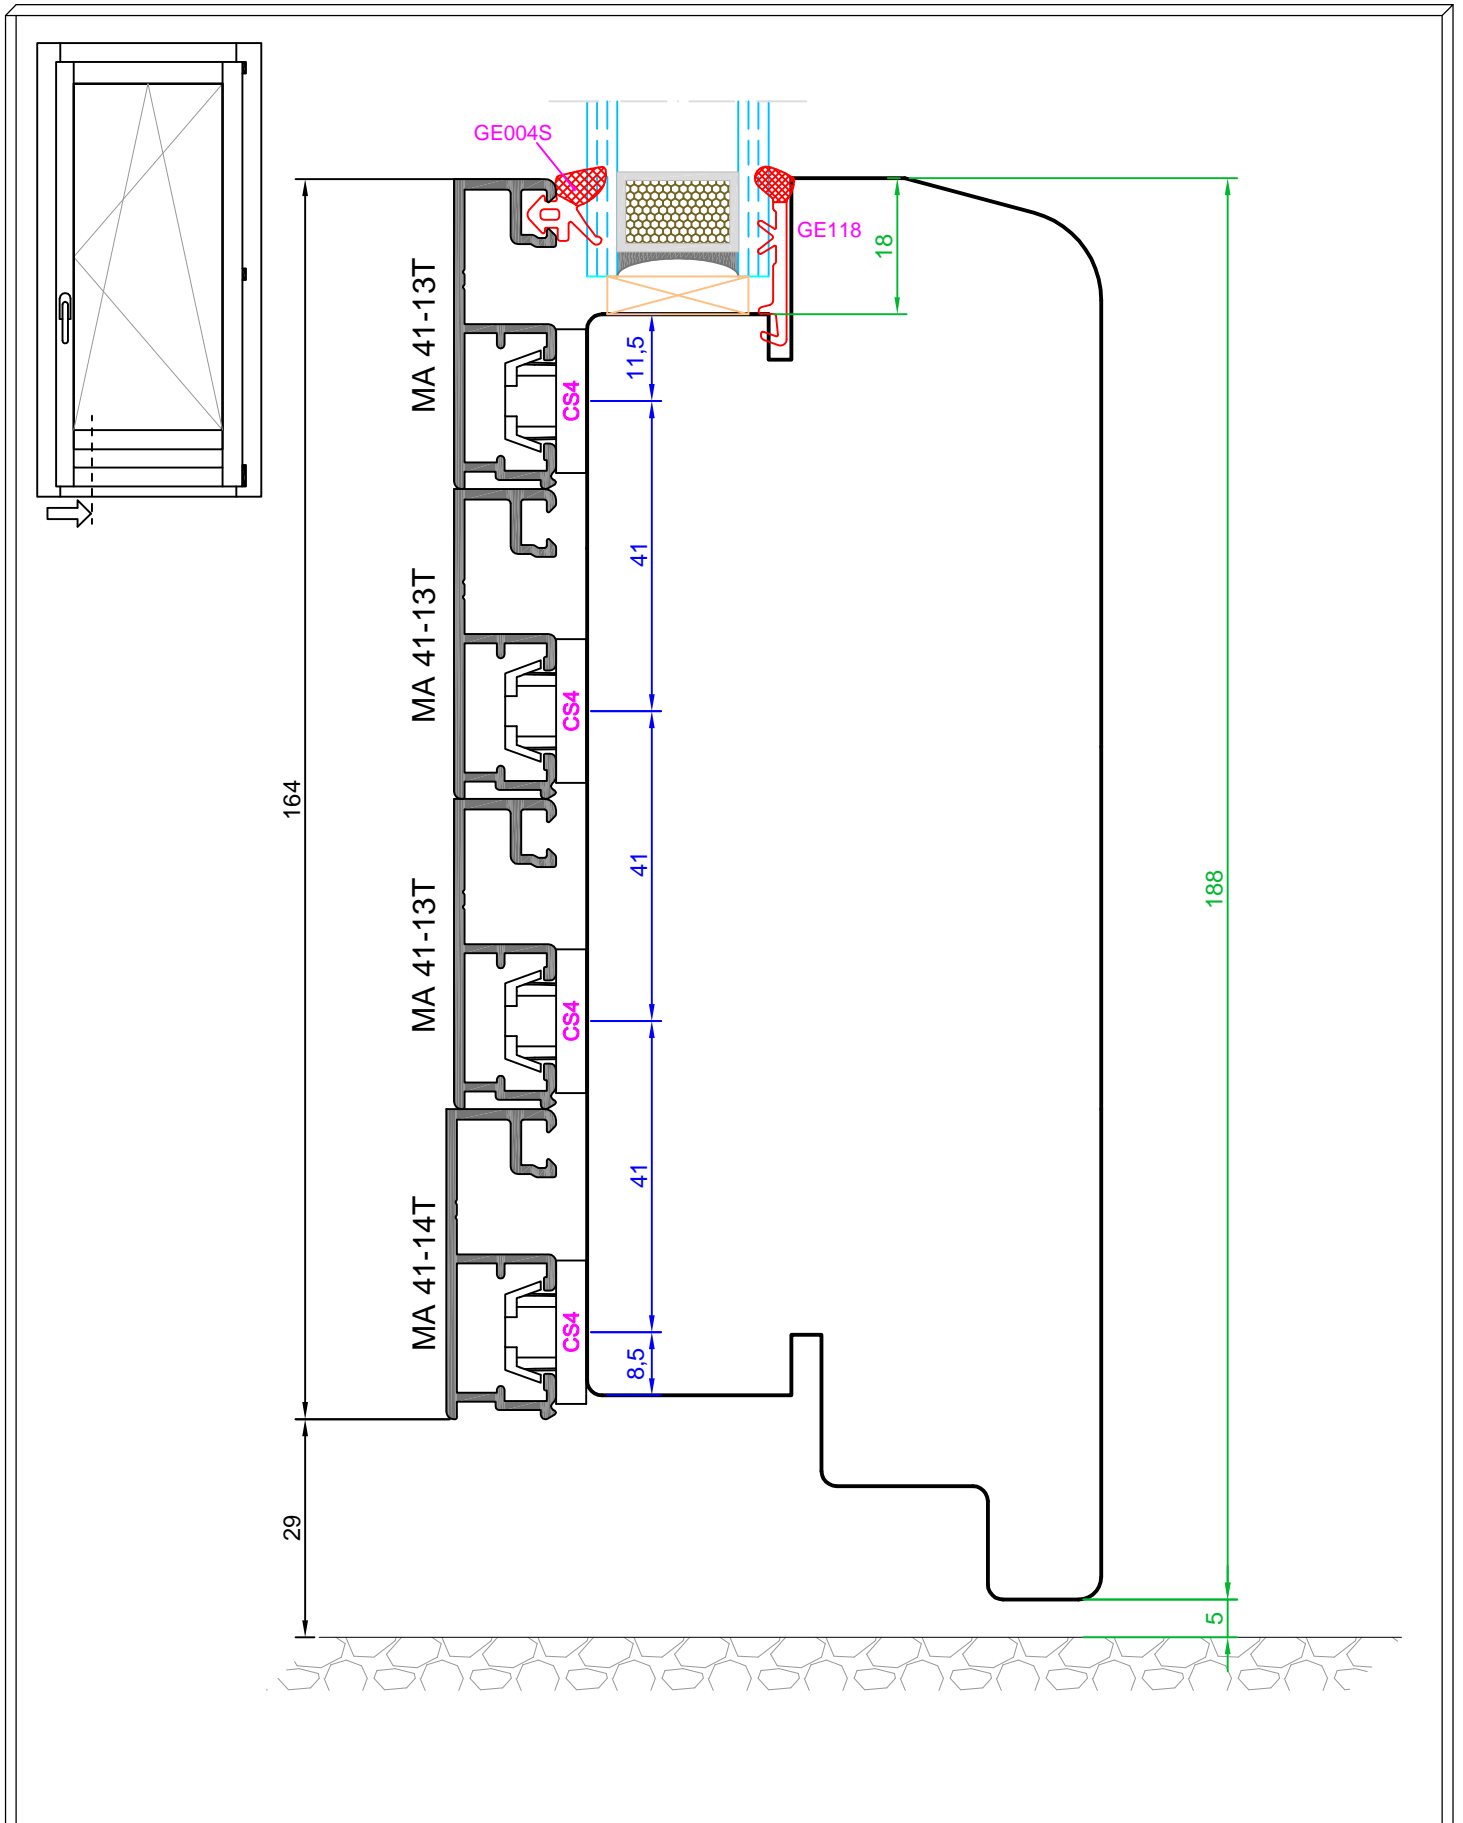

AW.S
ALWOOD SYSTEM
SISTEMI LEGNO-ALLUMINIO

SISTEMA:
**AWS_PRIME
SQUARED**

SEZIONE ORIZZONTALE
MONTANTE MAGGIORATO 68*122

AWS
ALWOOD SYSTEM
SISTEMI LEGNO-ALLUMINIO

SCALA 1:1

SISTEMA:
**AWS_PRIME
SQUARED**

SCALA 1:1

SEZIONE ORIZZONTALE SENZA
MONTANTINO AGGIUNTO,
GUARNIZIONE GIUNTO 25mm

AW.S
ALWOOD SYSTEM
SISTEMI LEGNO-ALLUMINIO

SISTEMA:
**AWS_PRIME
SQUARED**

SCALA 1:1

SEZIONE VERTICALE INFERIORE
PORTAFINESTRA

SISTEMA:
**AWS_PRIME
SQUARED**

SEZIONE VERTICALE INFERIORE
PORTAFINESTRA

AWS
ALWOOD SYSTEM
SISTEMI LEGNO-ALLUMINIO

SCALA 1:1

SISTEMA:
**AWS_PRIME
SQUARED**

SEZIONE ORIZZONTALE
ROMPITRATTA

SCALA 1:1

AW.S
ALWOOD SYSTEM
SISTEMI LEGNO-ALLUMINIO

SISTEMA:
**AWS_PRIME
SQUARED**

SCALA 1:1

SEZIONE VERTICALE TRAVERSO
ROMPITRATTA

AW.S
ALWOOD SYSTEM
SISTEMI LEGNO-ALLUMINIO

SISTEMA:
**AWS_PRIME
SQUARED**

SCALA 1:1

SEZIONI ORIZZONTALE E
VERTICALE TELAIO FISSO