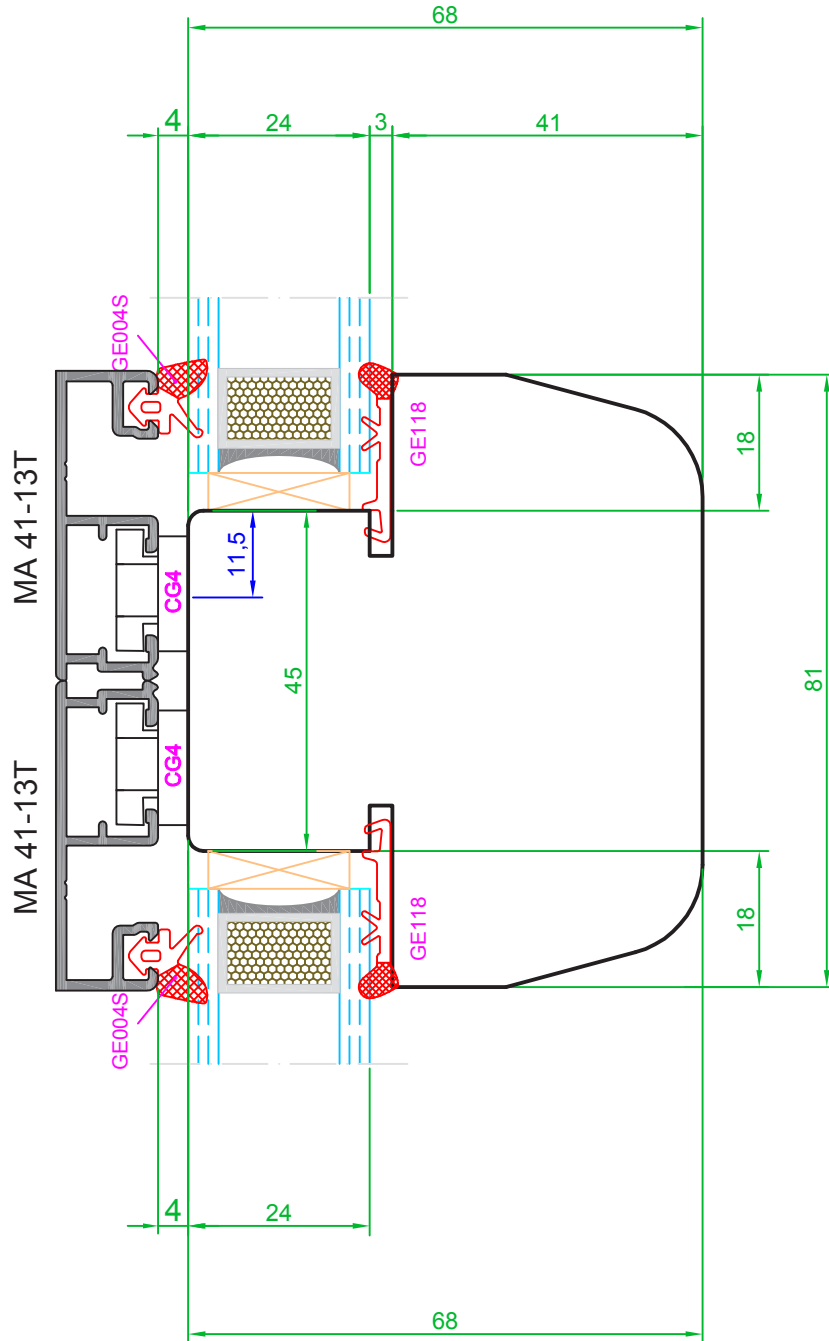

AW.S
ALWOOD SYSTEM
SISTEMI LEGNO-ALLUMINIO

SISTEMA:
**AWS_PRIME
SQUARED**

SEZIONE ORIZZONTALE
MONTANTE MAGGIORATO 68*122

AWS
ALWOOD SYSTEM
SISTEMI LEGNO-ALLUMINIO

SCALA 1:1

SISTEMA:
**AWS_PRIME
SQUARED**

SCALA 1:1

SEZIONE ORIZZONTALE SENZA
MONTANTINO AGGIUNTO,
GUARNIZIONE GIUNTO 25mm

AW.S
ALWOOD SYSTEM
SISTEMI LEGNO-ALLUMINIO

SISTEMA:
**AWS_PRIME
SQUARED**

SCALA 1:1

SEZIONE VERTICALE INFERIORE
PORTAFINESTRA

SISTEMA:
**AWS_PRIME
SQUARED**

SEZIONE VERTICALE INFERIORE
PORTAFINESTRA

AWS
ALWOOD SYSTEM
SISTEMI LEGNO-ALLUMINIO

SCALA 1:1

SISTEMA:
**AWS_PRIME
SQUARED**

SEZIONE ORIZZONTALE
ROMPITRATTA

SCALA 1:1

AW.S
ALWOOD SYSTEM
SISTEMI LEGNO-ALLUMINIO

SISTEMA:
**AWS_PRIME
SQUARED**

SCALA 1:1

SEZIONE VERTICALE TRAVERSO
ROMPITRATTA

AW.S
ALWOOD SYSTEM
SISTEMI LEGNO-ALLUMINIO

SISTEMA:
**AWS_PRIME
SQUARED**

SCALA 1:1

SEZIONI ORIZZONTALE E
VERTICALE TELAIO FISSO