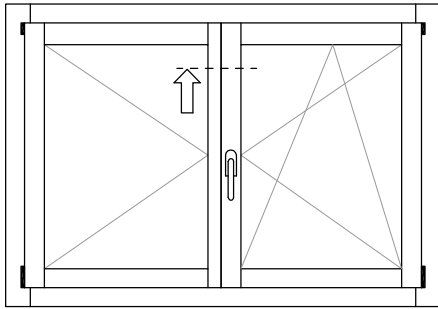

SCALA 1:1

SEZIONE VERTICALE INFERIORE
FINESTRA 68*70, GUARNIZIONE
GIUNTO 30mm

AW.S
ALWOOD SYSTEM
SISTEMI LEGNO-ALLUMINIO

SISTEMA:
**AWS_PRIME
SQUARED**

SCALA 1:1

SEZIONE ORIZZONTALE E
VERTICALE SUPERIORE
FINESTRA 68*70, GUARNIZIONE
GIUNTO 30mm

AW.S
ALWOOD SYSTEM
SISTEMI LEGNO-ALLUMINIO

SISTEMA:
**AWS_PRIME
SQUARED**

SEZIONE ORIZZONTALE
MONTANTE MAGGIORATO 68*122

AWS
ALWOOD SYSTEM
SISTEMI LEGNO-ALLUMINIO

SCALA 1:1

SISTEMA:
**AWS_PRIME
SQUARED**

SCALA 1:1

SEZIONE ORIZZONTALE SENZA
MONTANTINO AGGIUNTO,
GUARNIZIONE GIUNTO 25mm

AW.S
ALWOOD SYSTEM
SISTEMI LEGNO-ALLUMINIO

SISTEMA:
**AWS_PRIME
SQUARED**

SCALA 1:1

SEZIONE VERTICALE INFERIORE
PORTAFINESTRA

SISTEMA:
**AWS_PRIME
SQUARED**