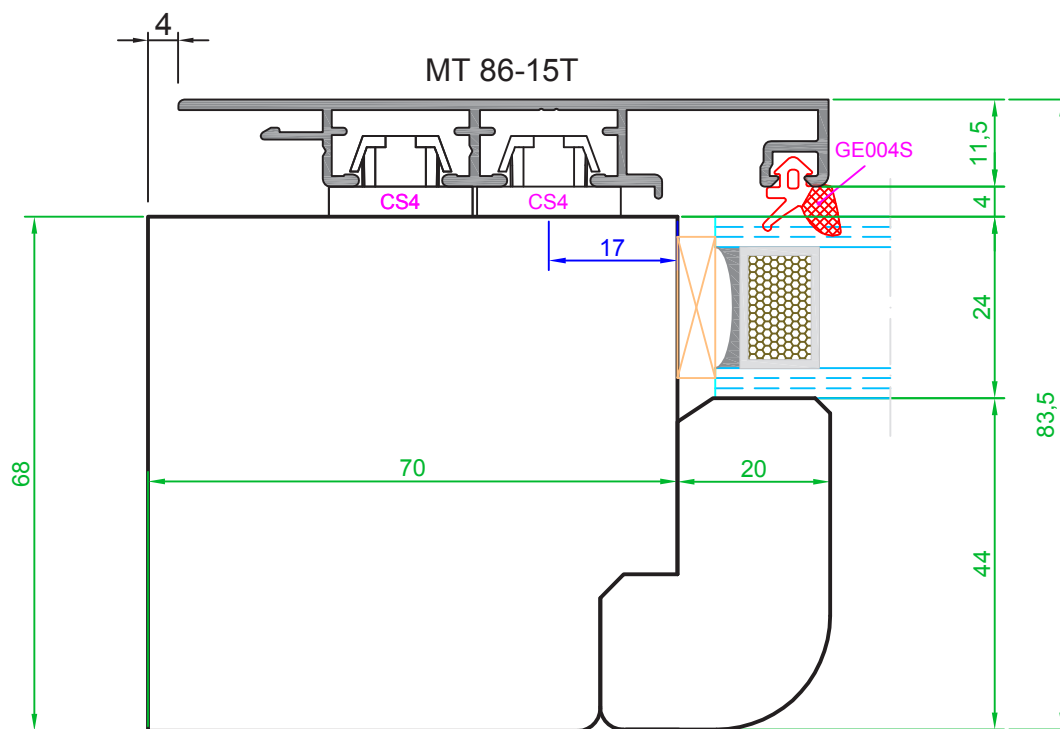

SEZIONE ORIZZONTALE SENZA
MONTANTINO AGGIUNTO,
GUARNIZIONE GIUNTO 25mm

AW.S
ALWOOD SYSTEM
SISTEMI LEGNO-ALLUMINIO

SISTEMA:
**AWS_PRIME
SQUARED**

SCALA 1:1

SEZIONE VERTICALE INFERIORE
PORTAFINESTRA

SISTEMA:
**AWS_PRIME
SQUARED**

SEZIONE VERTICALE INFERIORE
PORTAFINESTRA

AWS
ALWOOD SYSTEM
SISTEMI LEGNO-ALLUMINIO

SCALA 1:1

SISTEMA:
**AWS_PRIME
SQUARED**

SEZIONE ORIZZONTALE
ROMPITRATTA

SCALA 1:1

AW.S
ALWOOD SYSTEM
SISTEMI LEGNO-ALLUMINIO

SISTEMA:
**AWS_PRIME
SQUARED**

SCALA 1:1

SEZIONE VERTICALE TRAVERSO
ROMPITRATTA

AW.S
ALWOOD SYSTEM
SISTEMI LEGNO-ALLUMINIO

SISTEMA:
**AWS_PRIME
SQUARED**

SCALA 1:1

SEZIONI ORIZZONTALE E
VERTICALE TELAIO FISSO