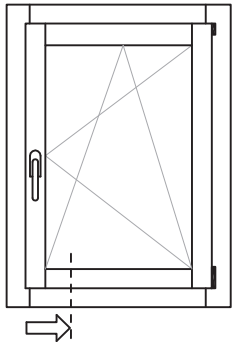

AW.S

ALWOOD SYSTEM

LEGNO ALLUMINIO
PRIME_S

SISTEMA:
**AWS_PRIME
SQUARED**

SCALA 1:1

SEZIONE VERTICALE INFERIORE
FINESTRA 68*70, GUARNIZIONE
GIUNTO 25mm

AW.S
ALWOOD SYSTEM
SISTEMI LEGNO-ALLUMINIO

SISTEMA:
**AWS_PRIME
SQUARED**

SCALA 1:1

SEZIONE VERTICALE INFERIORE
FINESTRA 68*70, GUARNIZIONE
GIUNTO 30mm

AW.S
ALWOOD SYSTEM
SISTEMI LEGNO-ALLUMINIO

SISTEMA:
**AWS_PRIME
SQUARED**

SCALA 1:1

SEZIONE ORIZZONTALE E
VERTICALE SUPERIORE
FINESTRA 68*70, GUARNIZIONE
GIUNTO 30mm