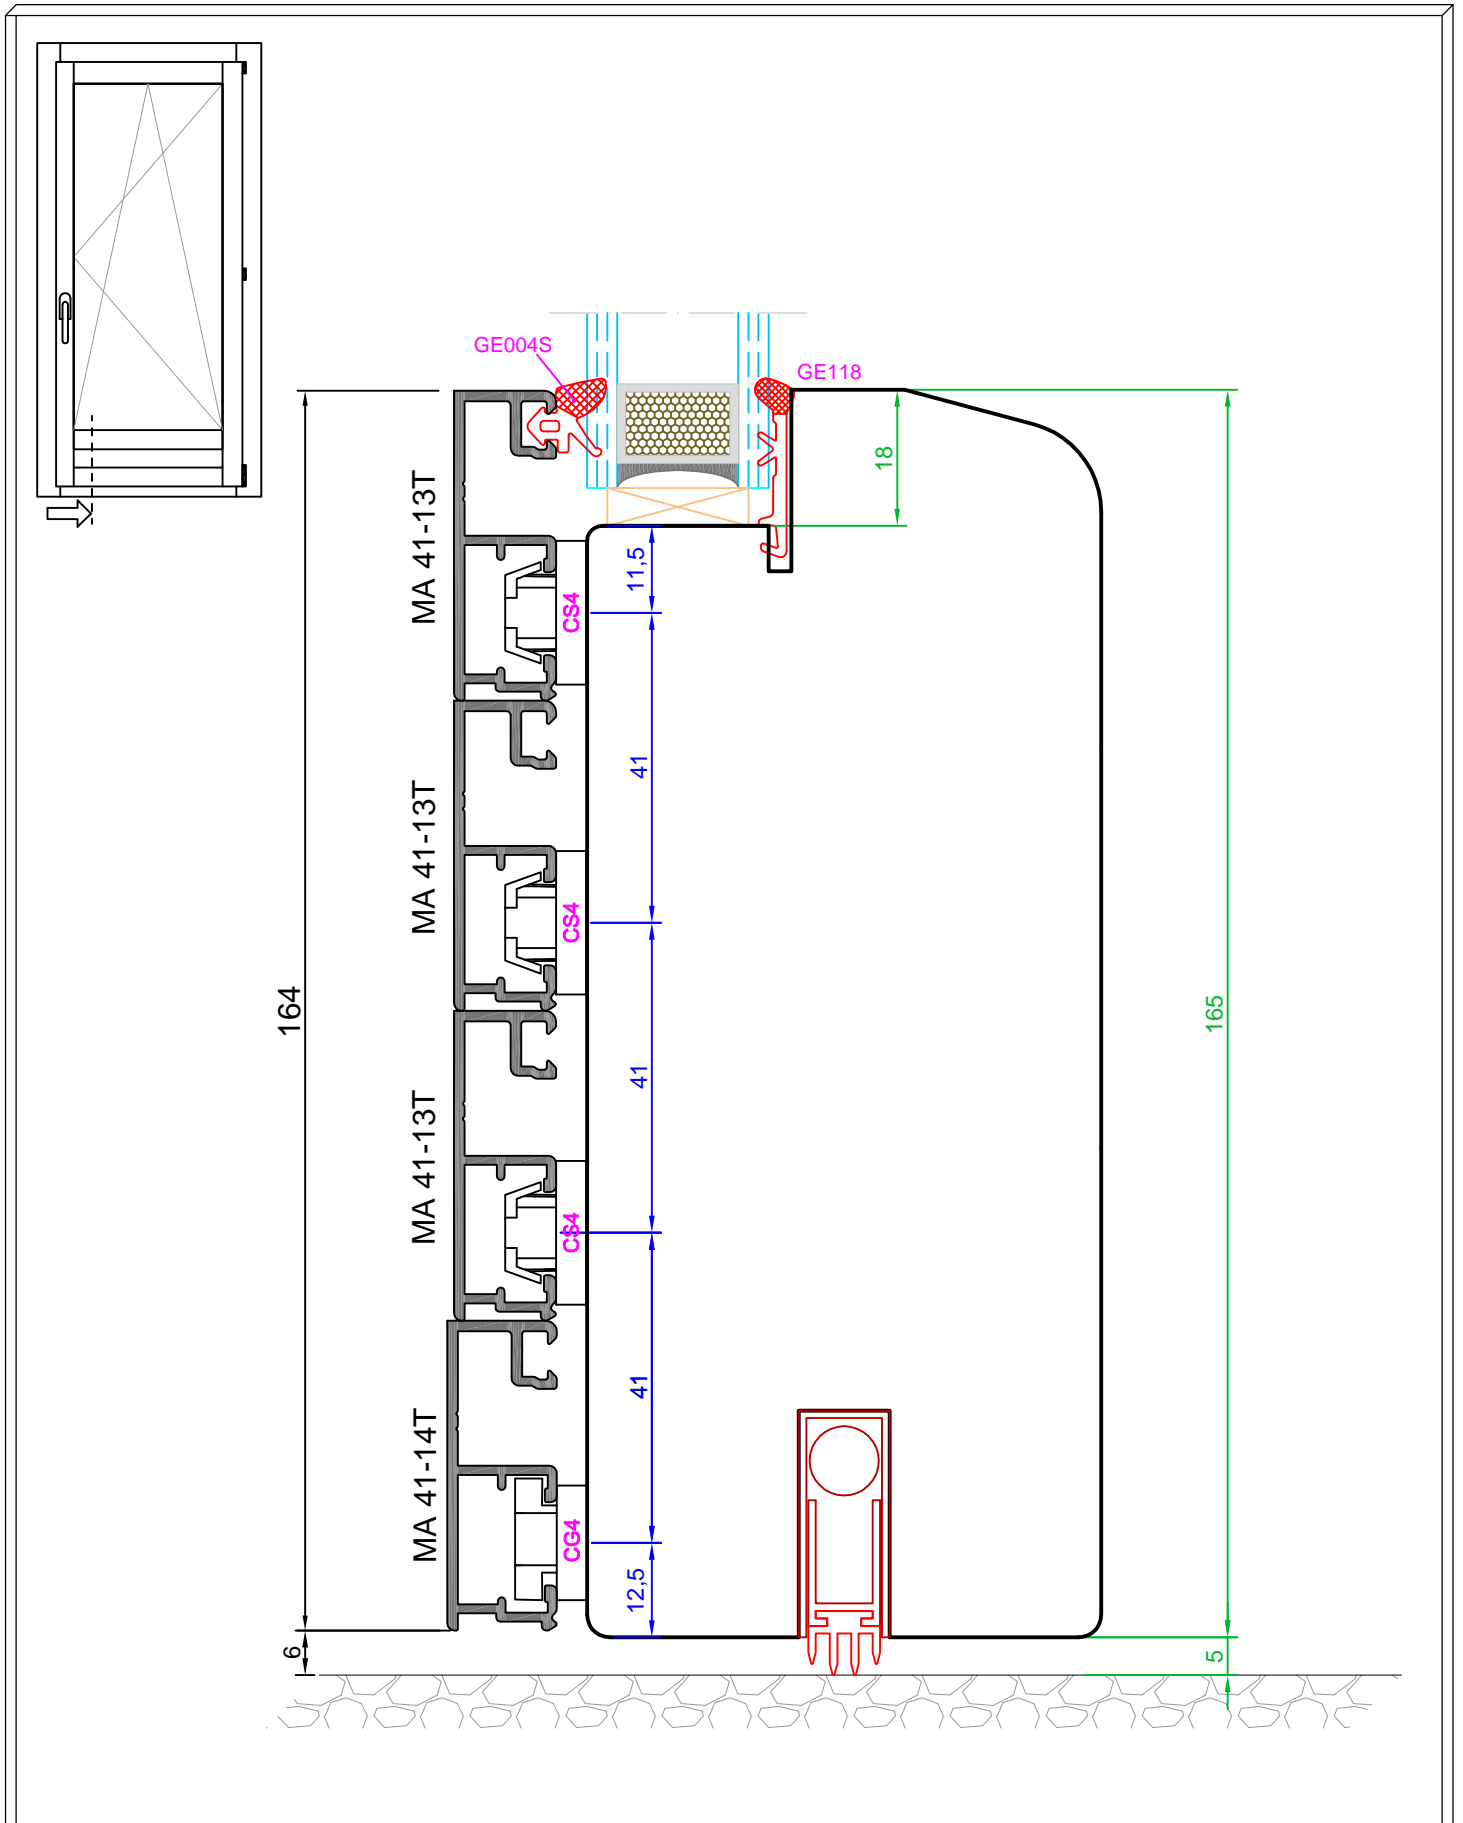

SCALA 1:1

SEZIONE VERTICALE INFERIORE
FINESTRA 68*70, GUARNIZIONE
GIUNTO 30mm

AW.S
ALWOOD SYSTEM
SISTEMI LEGNO-ALLUMINIO

SISTEMA:
**AWS_PRIME
SQUARED**

SCALA 1:1

SEZIONE ORIZZONTALE E
VERTICALE SUPERIORE
FINESTRA 68*70, GUARNIZIONE
GIUNTO 30mm

AW.S
ALWOOD SYSTEM
SISTEMI LEGNO-ALLUMINIO

SISTEMA:
**AWS_PRIME
SQUARED**

SEZIONE ORIZZONTALE
MONTANTE MAGGIORATO 68*122

AWS
ALWOOD SYSTEM
SISTEMI LEGNO-ALLUMINIO

SCALA 1:1

SISTEMA:
**AWS_PRIME
SQUARED**

SCALA 1:1

SEZIONE ORIZZONTALE SENZA
MONTANTINO AGGIUNTO,
GUARNIZIONE GIUNTO 25mm

AW.S
ALWOOD SYSTEM
SISTEMI LEGNO-ALLUMINIO

SISTEMA:
**AWS_PRIME
SQUARED**

SCALA 1:1

SEZIONE VERTICALE INFERIORE
PORTAFINESTRA

SISTEMA:
**AWS_PRIME
SQUARED**

SISTEMA:
**AWS_PRIME
SQUARED**

SCALA 1:1

SEZIONE VERTICALE TRAVERSO
ROMPITRATTA

AW.S
ALWOOD SYSTEM
SISTEMI LEGNO-ALLUMINIO

SISTEMA:
**AWS_PRIME
SQUARED**

SCALA 1:1

SEZIONI ORIZZONTALE E
VERTICALE TELAIO FISSO